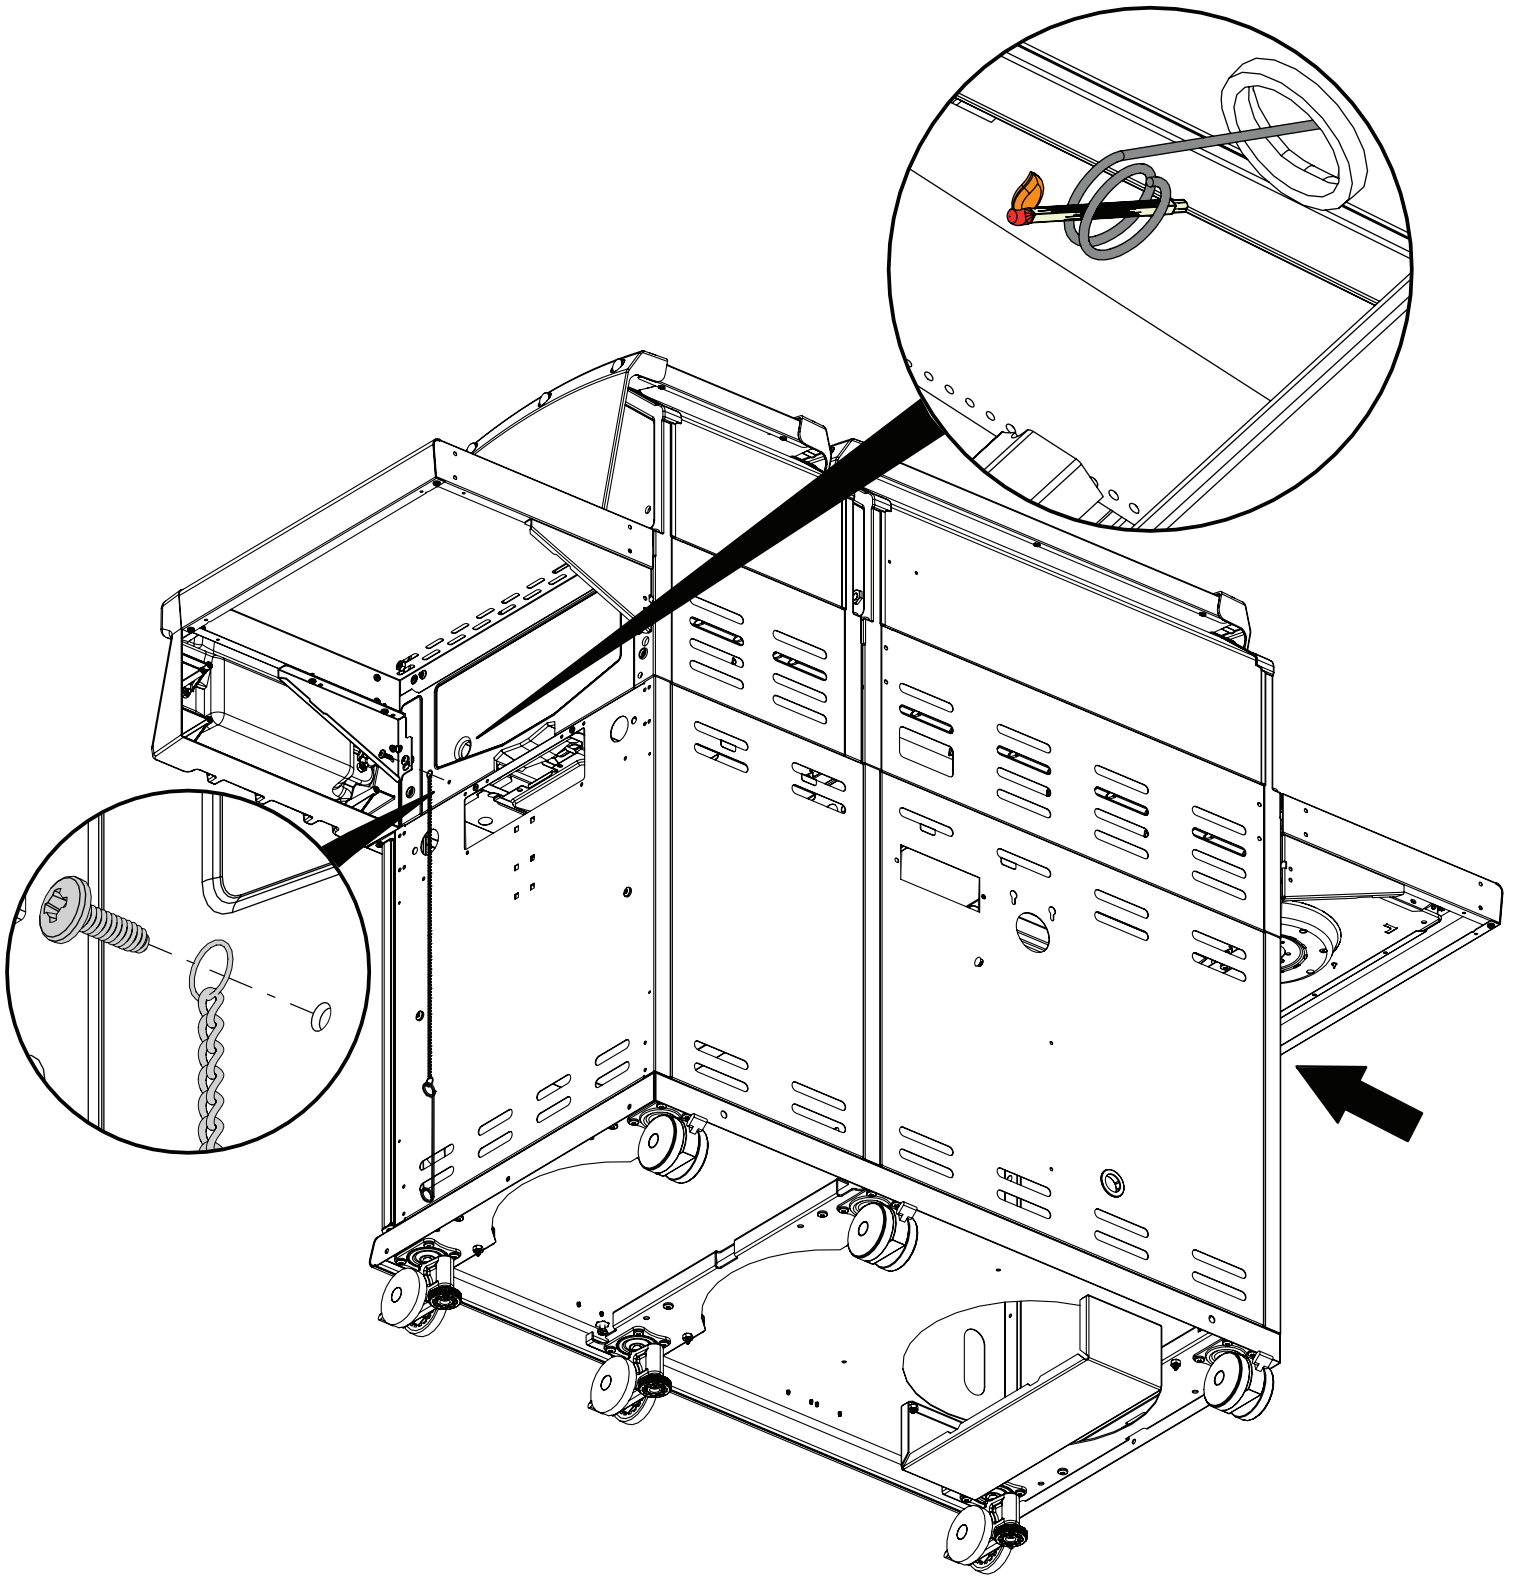

14

15

(4)  AA 

16

PARTS LIST

<u>KEY #</u>	<u>ITEM #</u>	<u>DESCRIPTION</u>	<u>9972-83IRGB</u>
1	27005-003	FIRE BOX ASSEMBLY	1
1A	27003-003	FIRE BOX ASSEMBLY	1
2	86305-301	LID ASSEMBLY - BLACK	1
2A	86303-301	LID ASSEMBLY - BLACK	1
5	27249-904	GREASE SHIELD	6
7	Y-11544S	BURNER SCREW	6
8	S21242	BURNER CLIP	6
18	11229	CAST IRON GRID	6
20	22005-992	GRID - WARMING RACK	1
20A	22003-992	GRID - WARMING RACK	1
22	22025-903A	COLLECTOR BOX	1
22A	22223-014A	COLLECTOR BOX	1
25	22909-104E	BURNER	6
26	22001-769	CONTROL KNOB	6
26A	22001-669	CONTROL KNOB	2
27	22002-264	CONTROL BEZEL	6
27A	22001-164	CONTROL BEZEL	2
28	22008-883	CONTROL COVER	1
29	Y-12678	BEZEL STOP	1
30	Y-12674	KNOB ADAPTER	1
32	10111-16A	PIG TAIL HOSE ASSEMBLY	1
33	10153-93	QUICK DISCONNECT FITTING	1
35	29018-075IR	CONTROL ASSEMBLY	1
36	10342-T21	ELECTRODE – SIDE BURNER	1
38	Y-11990	HEX NUT	1
40	10111-HR02	HOSE AND REGULATOR	1
43	10342-E13	ELECTRODE	2
43A	10342-E22	ELECTRODE	1
44	10342-45	ELECTRONIC IGNITOR	1
44A	25070-92	IGNITOR WIRE	1
44B	25070-93	IGNITOR BUTTON	1
47	21035-991	GREASE RAIL	2
47A	21033-991	GREASE RAIL	2
48	51009-007	GREASE PAN	2
49	27055-901	GREASE TRAY	1
49A	27053-901	GREASE TRAY	1
50	22051-001	GREASE PAN SUPPORT	2
51	18433	FLAV-R-WAVE ®	6
52	16415	FOIL GREASE PAN	2
56	24005-12A	HANDLE	1
56A	24003-12A	HANDLE	1
58	54009-936	HANDLE BEZEL	4
59	10081-BK630	NAMEPLATE	2
60	10571-6	HEAT INDICATOR	2
65	20005-000	MATCH LIGHT - STICK	2
68	27305-111A	DOOR - BLACK	2
69	27305-131A	DOOR - BLACK	1
71	76100-933A	HANDLE - SMALL	3