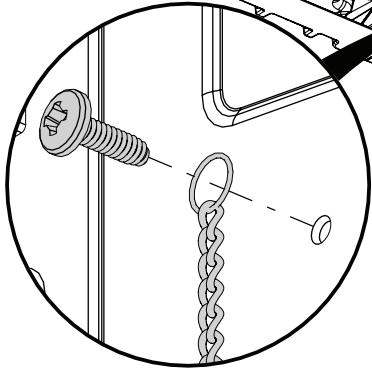

5

(2) 

6

7

9

12

13

(2)  (2)

14

15

(4)  AA 

16

PARTS LIST

<u>KEY #</u>	<u>ITEM #</u>	<u>DESCRIPTION</u>	<u>9972-83IRGB</u>
1	27005-003	FIRE BOX ASSEMBLY	1
1A	27003-003	FIRE BOX ASSEMBLY	1
2	86305-301	LID ASSEMBLY - BLACK	1
2A	86303-301	LID ASSEMBLY - BLACK	1
5	27249-904	GREASE SHIELD	6
7	Y-11544S	BURNER SCREW	6
8	S21242	BURNER CLIP	6
18	11229	CAST IRON GRID	6
20	22005-992	GRID - WARMING RACK	1
20A	22003-992	GRID - WARMING RACK	1
22	22025-903A	COLLECTOR BOX	1
22A	22223-014A	COLLECTOR BOX	1
25	22909-104E	BURNER	6
26	22001-769	CONTROL KNOB	6
26A	22001-669	CONTROL KNOB	2
27	22002-264	CONTROL BEZEL	6
27A	22001-164	CONTROL BEZEL	2
28	22008-883	CONTROL COVER	1
29	Y-12678	BEZEL STOP	1
30	Y-12674	KNOB ADAPTER	1
32	10111-16A	PIG TAIL HOSE ASSEMBLY	1
33	10153-93	QUICK DISCONNECT FITTING	1
35	29018-075IR	CONTROL ASSEMBLY	1
36	10342-T21	ELECTRODE – SIDE BURNER	1
38	Y-11990	HEX NUT	1
40	10111-HR02	HOSE AND REGULATOR	1
43	10342-E13	ELECTRODE	2
43A	10342-E22	ELECTRODE	1
44	10342-45	ELECTRONIC IGNITOR	1
44A	25070-92	IGNITOR WIRE	1
44B	25070-93	IGNITOR BUTTON	1
47	21035-991	GREASE RAIL	2
47A	21033-991	GREASE RAIL	2
48	51009-007	GREASE PAN	2
49	27055-901	GREASE TRAY	1
49A	27053-901	GREASE TRAY	1
50	22051-001	GREASE PAN SUPPORT	2
51	18433	FLAV-R-WAVE ®	6
52	16415	FOIL GREASE PAN	2
56	24005-12A	HANDLE	1
56A	24003-12A	HANDLE	1
58	54009-936	HANDLE BEZEL	4
59	10081-BK630	NAMEPLATE	2
60	10571-6	HEAT INDICATOR	2
65	20005-000	MATCH LIGHT - STICK	2
68	27305-111A	DOOR - BLACK	2
69	27305-131A	DOOR - BLACK	1
71	76100-933A	HANDLE - SMALL	3