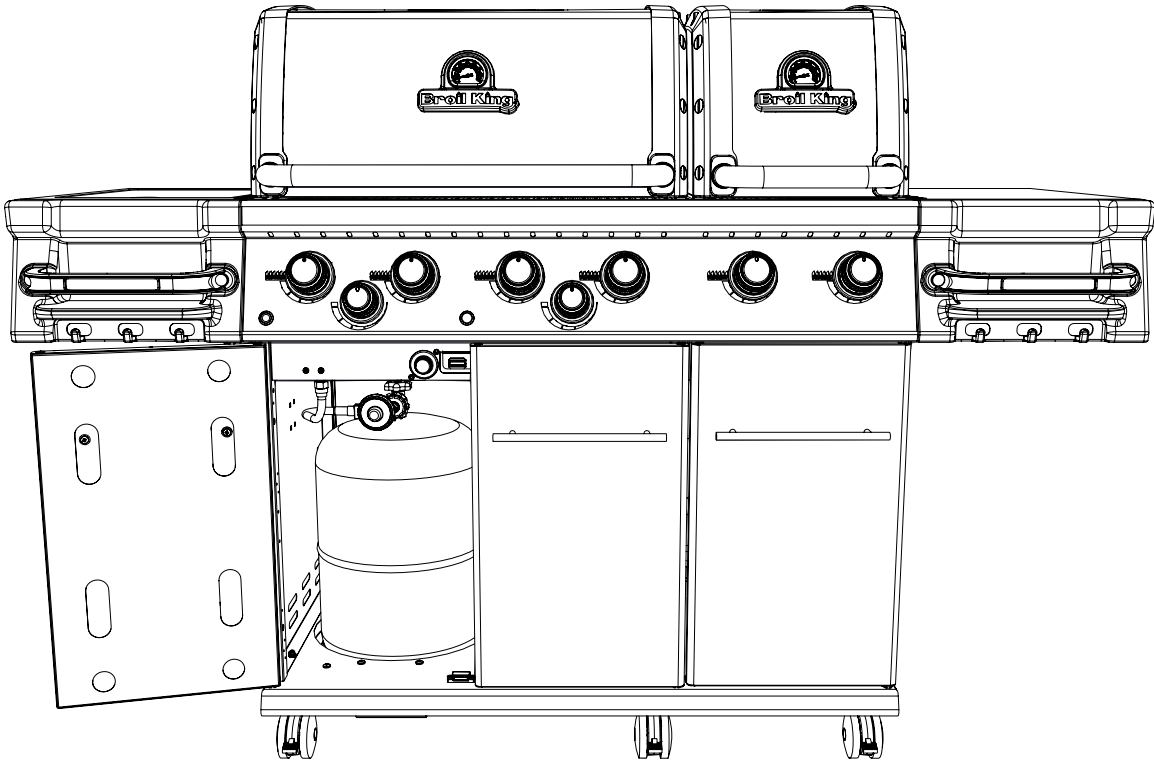

14

15

(4)  AA 

16

PARTS LIST

<u>KEY #</u>	<u>ITEM #</u>	<u>DESCRIPTION</u>	<u>9972-83IRGB</u>
1	27005-003	FIRE BOX ASSEMBLY	1
1A	27003-003	FIRE BOX ASSEMBLY	1
2	86305-301	LID ASSEMBLY - BLACK	1
2A	86303-301	LID ASSEMBLY - BLACK	1
5	27249-904	GREASE SHIELD	6
7	Y-11544S	BURNER SCREW	6
8	S21242	BURNER CLIP	6
18	11229	CAST IRON GRID	6
20	22005-992	GRID - WARMING RACK	1
20A	22003-992	GRID - WARMING RACK	1
22	22025-903A	COLLECTOR BOX	1
22A	22223-014A	COLLECTOR BOX	1
25	22909-104E	BURNER	6
26	22001-769	CONTROL KNOB	6
26A	22001-669	CONTROL KNOB	2
27	22002-264	CONTROL BEZEL	6
27A	22001-164	CONTROL BEZEL	2
28	22008-883	CONTROL COVER	1
29	Y-12678	BEZEL STOP	1
30	Y-12674	KNOB ADAPTER	1
32	10111-16A	PIG TAIL HOSE ASSEMBLY	1
33	10153-93	QUICK DISCONNECT FITTING	1
35	29018-075IR	CONTROL ASSEMBLY	1
36	10342-T21	ELECTRODE – SIDE BURNER	1
38	Y-11990	HEX NUT	1
40	10111-HR02	HOSE AND REGULATOR	1
43	10342-E13	ELECTRODE	2
43A	10342-E22	ELECTRODE	1
44	10342-45	ELECTRONIC IGNITOR	1
44A	25070-92	IGNITOR WIRE	1
44B	25070-93	IGNITOR BUTTON	1
47	21035-991	GREASE RAIL	2
47A	21033-991	GREASE RAIL	2
48	51009-007	GREASE PAN	2
49	27055-901	GREASE TRAY	1
49A	27053-901	GREASE TRAY	1
50	22051-001	GREASE PAN SUPPORT	2
51	18433	FLAV-R-WAVE ®	6
52	16415	FOIL GREASE PAN	2
56	24005-12A	HANDLE	1
56A	24003-12A	HANDLE	1
58	54009-936	HANDLE BEZEL	4
59	10081-BK630	NAMEPLATE	2
60	10571-6	HEAT INDICATOR	2
65	20005-000	MATCH LIGHT - STICK	2
68	27305-111A	DOOR - BLACK	2
69	27305-131A	DOOR - BLACK	1
71	76100-933A	HANDLE - SMALL	3