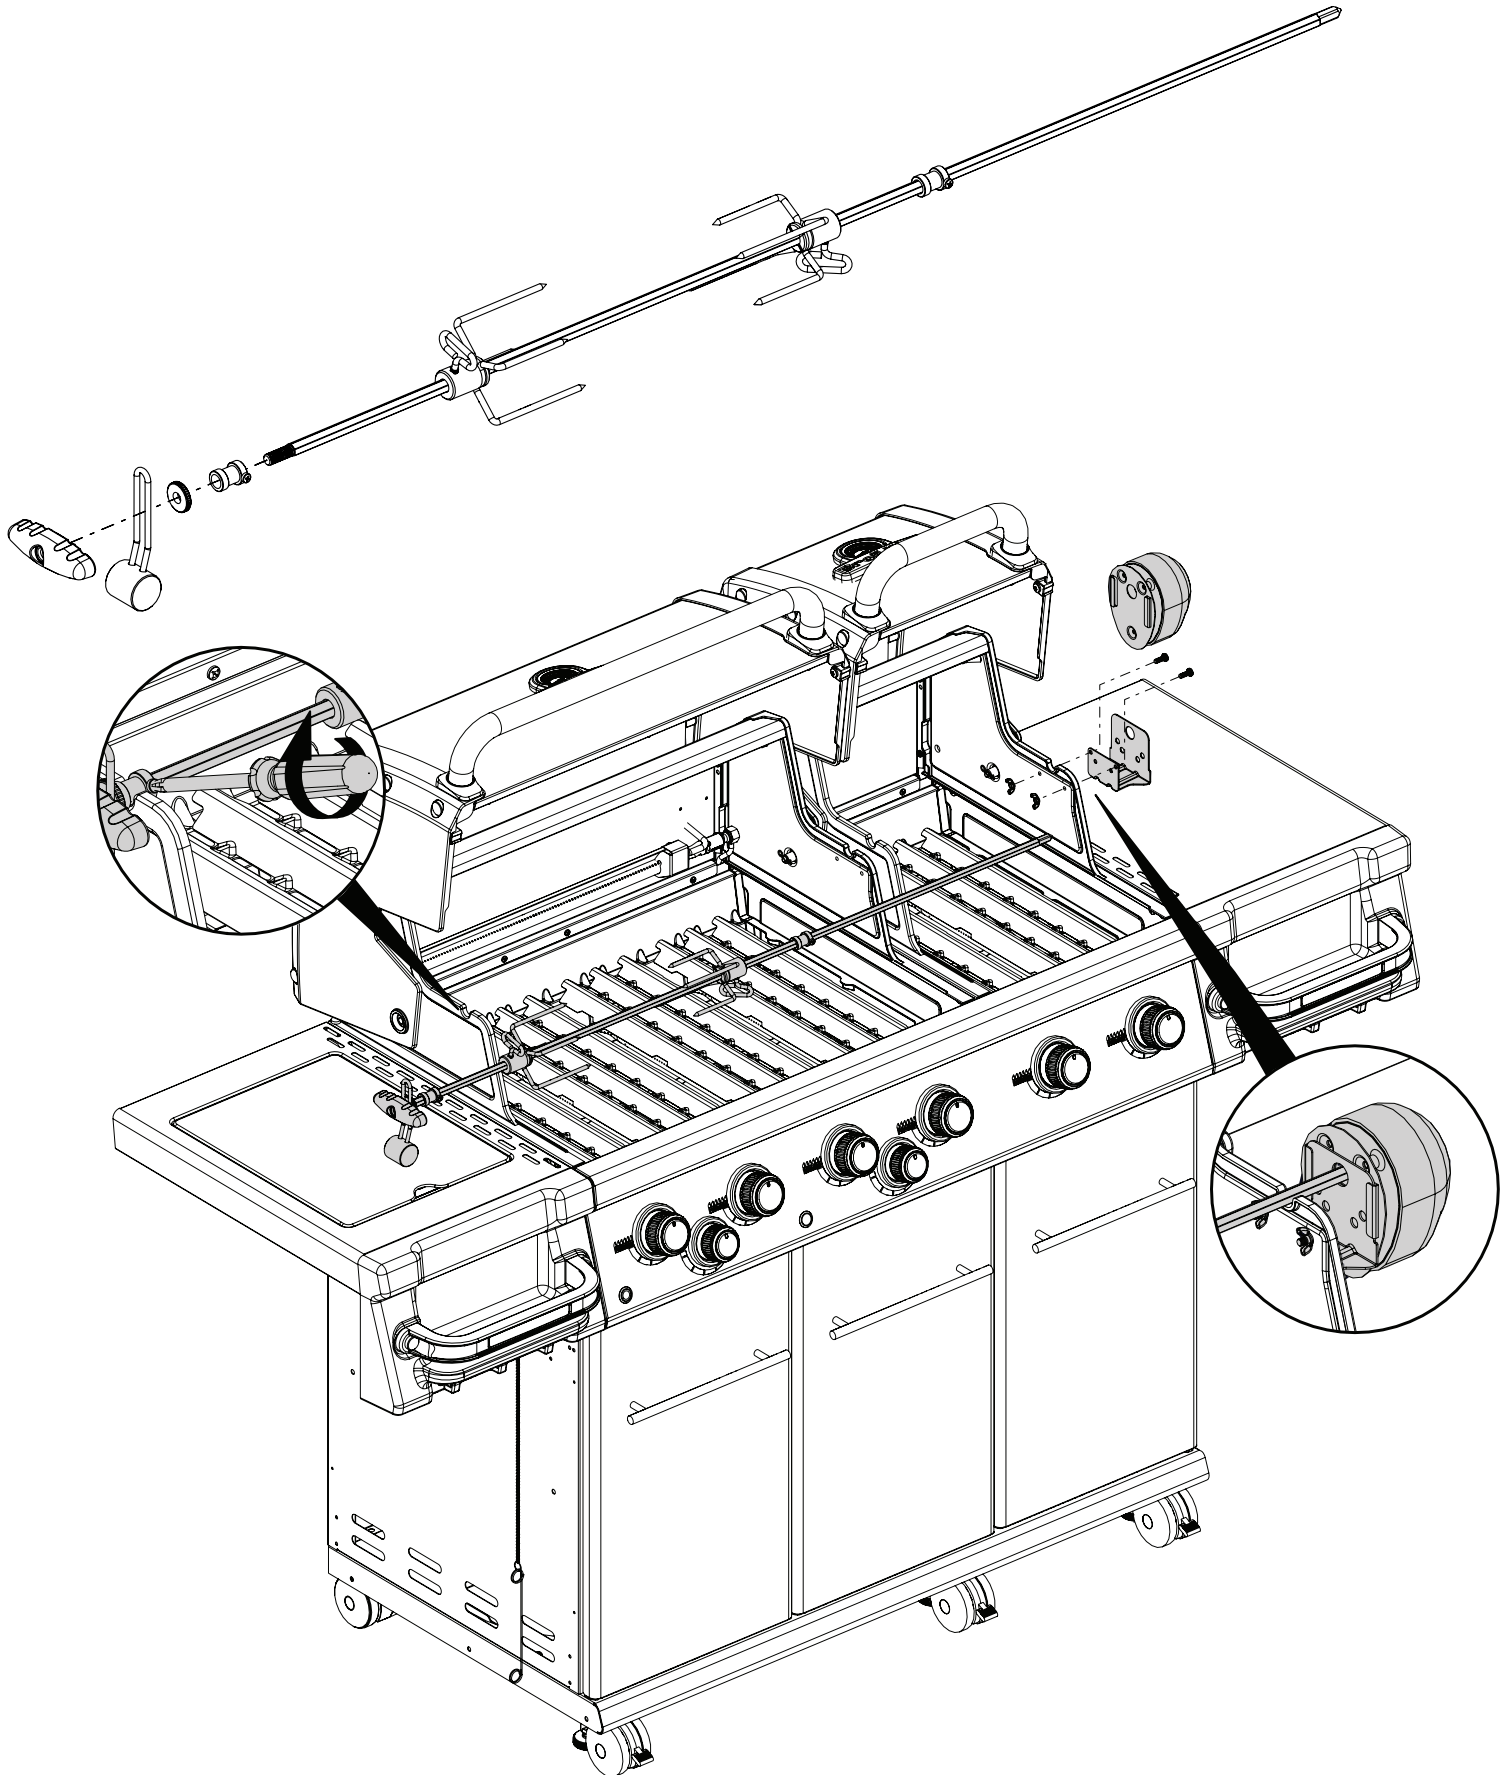

14

15

(4)  AA 

16

PARTS LIST

<u>KEY #</u>	<u>ITEM #</u>	<u>DESCRIPTION</u>	<u>9972-83IRGB</u>
1	27005-003	FIRE BOX ASSEMBLY	1
1A	27003-003	FIRE BOX ASSEMBLY	1
2	86305-301	LID ASSEMBLY - BLACK	1
2A	86303-301	LID ASSEMBLY - BLACK	1
5	27249-904	GREASE SHIELD	6
7	Y-11544S	BURNER SCREW	6
8	S21242	BURNER CLIP	6
18	11229	CAST IRON GRID	6
20	22005-992	GRID - WARMING RACK	1
20A	22003-992	GRID - WARMING RACK	1
22	22025-903A	COLLECTOR BOX	1
22A	22223-014A	COLLECTOR BOX	1
25	22909-104E	BURNER	6
26	22001-769	CONTROL KNOB	6
26A	22001-669	CONTROL KNOB	2
27	22002-264	CONTROL BEZEL	6
27A	22001-164	CONTROL BEZEL	2
28	22008-883	CONTROL COVER	1
29	Y-12678	BEZEL STOP	1
30	Y-12674	KNOB ADAPTER	1
32	10111-16A	PIG TAIL HOSE ASSEMBLY	1
33	10153-93	QUICK DISCONNECT FITTING	1
35	29018-075IR	CONTROL ASSEMBLY	1
36	10342-T21	ELECTRODE – SIDE BURNER	1
38	Y-11990	HEX NUT	1
40	10111-HR02	HOSE AND REGULATOR	1
43	10342-E13	ELECTRODE	2
43A	10342-E22	ELECTRODE	1
44	10342-45	ELECTRONIC IGNITOR	1
44A	25070-92	IGNITOR WIRE	1
44B	25070-93	IGNITOR BUTTON	1
47	21035-991	GREASE RAIL	2
47A	21033-991	GREASE RAIL	2
48	51009-007	GREASE PAN	2
49	27055-901	GREASE TRAY	1
49A	27053-901	GREASE TRAY	1
50	22051-001	GREASE PAN SUPPORT	2
51	18433	FLAV-R-WAVE ®	6
52	16415	FOIL GREASE PAN	2
56	24005-12A	HANDLE	1
56A	24003-12A	HANDLE	1
58	54009-936	HANDLE BEZEL	4
59	10081-BK630	NAMEPLATE	2
60	10571-6	HEAT INDICATOR	2
65	20005-000	MATCH LIGHT - STICK	2
68	27305-111A	DOOR - BLACK	2
69	27305-131A	DOOR - BLACK	1
71	76100-933A	HANDLE - SMALL	3