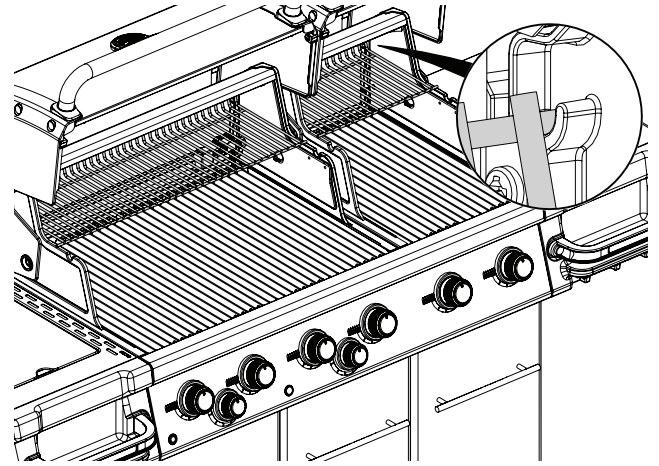

5

(2) 

6

7

9

12

13

(2)  (2)

14

15

(4)  AA 

16

PARTS LIST

<u>KEY #</u>	<u>ITEM #</u>	<u>DESCRIPTION</u>	<u>9972-83IRGB</u>
1	27005-003	FIRE BOX ASSEMBLY	1
1A	27003-003	FIRE BOX ASSEMBLY	1
2	86305-301	LID ASSEMBLY - BLACK	1
2A	86303-301	LID ASSEMBLY - BLACK	1
5	27249-904	GREASE SHIELD	6
7	Y-11544S	BURNER SCREW	6
8	S21242	BURNER CLIP	6
18	11229	CAST IRON GRID	6
20	22005-992	GRID - WARMING RACK	1
20A	22003-992	GRID - WARMING RACK	1
22	22025-903A	COLLECTOR BOX	1
22A	22223-014A	COLLECTOR BOX	1
25	22909-104E	BURNER	6
26	22001-769	CONTROL KNOB	6
26A	22001-669	CONTROL KNOB	2
27	22002-264	CONTROL BEZEL	6
27A	22001-164	CONTROL BEZEL	2
28	22008-883	CONTROL COVER	1
29	Y-12678	BEZEL STOP	1
30	Y-12674	KNOB ADAPTER	1
32	10111-16A	PIG TAIL HOSE ASSEMBLY	1
33	10153-93	QUICK DISCONNECT FITTING	1
35	29018-075IR	CONTROL ASSEMBLY	1
36	10342-T21	ELECTRODE – SIDE BURNER	1
38	Y-11990	HEX NUT	1
40	10111-HR02	HOSE AND REGULATOR	1
43	10342-E13	ELECTRODE	2
43A	10342-E22	ELECTRODE	1
44	10342-45	ELECTRONIC IGNITOR	1
44A	25070-92	IGNITOR WIRE	1
44B	25070-93	IGNITOR BUTTON	1
47	21035-991	GREASE RAIL	2
47A	21033-991	GREASE RAIL	2
48	51009-007	GREASE PAN	2
49	27055-901	GREASE TRAY	1
49A	27053-901	GREASE TRAY	1
50	22051-001	GREASE PAN SUPPORT	2
51	18433	FLAV-R-WAVE ®	6
52	16415	FOIL GREASE PAN	2
56	24005-12A	HANDLE	1
56A	24003-12A	HANDLE	1
58	54009-936	HANDLE BEZEL	4
59	10081-BK630	NAMEPLATE	2
60	10571-6	HEAT INDICATOR	2
65	20005-000	MATCH LIGHT - STICK	2
68	27305-111A	DOOR - BLACK	2
69	27305-131A	DOOR - BLACK	1
71	76100-933A	HANDLE - SMALL	3