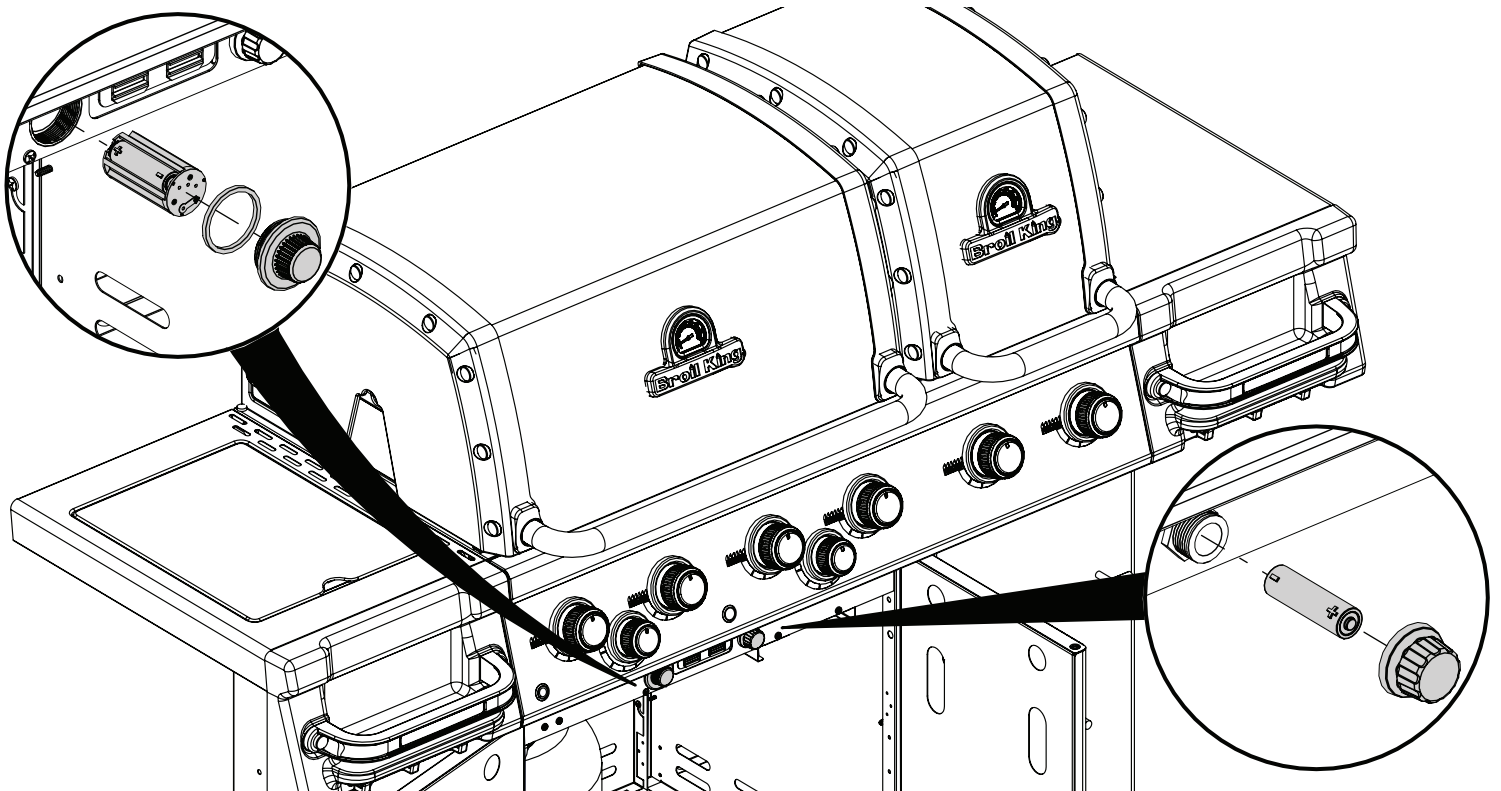

14

15

(4)  AA 

16

PARTS LIST

<u>KEY #</u>	<u>ITEM #</u>	<u>DESCRIPTION</u>	<u>9972-83IRGB</u>
1	27005-003	FIRE BOX ASSEMBLY	1
1A	27003-003	FIRE BOX ASSEMBLY	1
2	86305-301	LID ASSEMBLY - BLACK	1
2A	86303-301	LID ASSEMBLY - BLACK	1
5	27249-904	GREASE SHIELD	6
7	Y-11544S	BURNER SCREW	6
8	S21242	BURNER CLIP	6
18	11229	CAST IRON GRID	6
20	22005-992	GRID - WARMING RACK	1
20A	22003-992	GRID - WARMING RACK	1
22	22025-903A	COLLECTOR BOX	1
22A	22223-014A	COLLECTOR BOX	1
25	22909-104E	BURNER	6
26	22001-769	CONTROL KNOB	6
26A	22001-669	CONTROL KNOB	2
27	22002-264	CONTROL BEZEL	6
27A	22001-164	CONTROL BEZEL	2
28	22008-883	CONTROL COVER	1
29	Y-12678	BEZEL STOP	1
30	Y-12674	KNOB ADAPTER	1
32	10111-16A	PIG TAIL HOSE ASSEMBLY	1
33	10153-93	QUICK DISCONNECT FITTING	1
35	29018-075IR	CONTROL ASSEMBLY	1
36	10342-T21	ELECTRODE – SIDE BURNER	1
38	Y-11990	HEX NUT	1
40	10111-HR02	HOSE AND REGULATOR	1
43	10342-E13	ELECTRODE	2
43A	10342-E22	ELECTRODE	1
44	10342-45	ELECTRONIC IGNITOR	1
44A	25070-92	IGNITOR WIRE	1
44B	25070-93	IGNITOR BUTTON	1
47	21035-991	GREASE RAIL	2
47A	21033-991	GREASE RAIL	2
48	51009-007	GREASE PAN	2
49	27055-901	GREASE TRAY	1
49A	27053-901	GREASE TRAY	1
50	22051-001	GREASE PAN SUPPORT	2
51	18433	FLAV-R-WAVE ®	6
52	16415	FOIL GREASE PAN	2
56	24005-12A	HANDLE	1
56A	24003-12A	HANDLE	1
58	54009-936	HANDLE BEZEL	4
59	10081-BK630	NAMEPLATE	2
60	10571-6	HEAT INDICATOR	2
65	20005-000	MATCH LIGHT - STICK	2
68	27305-111A	DOOR - BLACK	2
69	27305-131A	DOOR - BLACK	1
71	76100-933A	HANDLE - SMALL	3