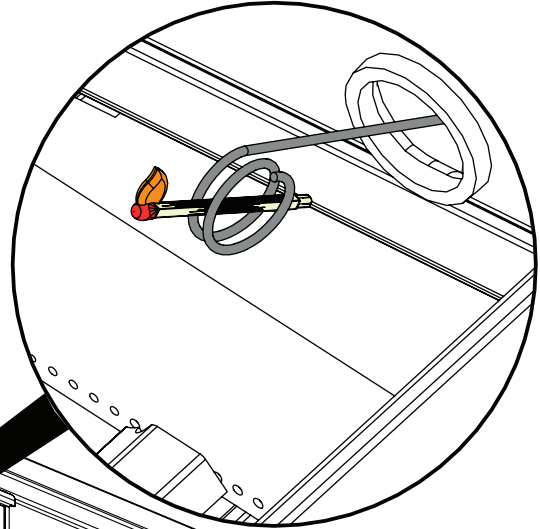

14

15

(4)  AA 

16

PARTS LIST

<u>KEY #</u>	<u>ITEM #</u>	<u>DESCRIPTION</u>	<u>9972-83IRGB</u>
1	27005-003	FIRE BOX ASSEMBLY	1
1A	27003-003	FIRE BOX ASSEMBLY	1
2	86305-301	LID ASSEMBLY - BLACK	1
2A	86303-301	LID ASSEMBLY - BLACK	1
5	27249-904	GREASE SHIELD	6
7	Y-11544S	BURNER SCREW	6
8	S21242	BURNER CLIP	6
18	11229	CAST IRON GRID	6
20	22005-992	GRID - WARMING RACK	1
20A	22003-992	GRID - WARMING RACK	1
22	22025-903A	COLLECTOR BOX	1
22A	22223-014A	COLLECTOR BOX	1
25	22909-104E	BURNER	6
26	22001-769	CONTROL KNOB	6
26A	22001-669	CONTROL KNOB	2
27	22002-264	CONTROL BEZEL	6
27A	22001-164	CONTROL BEZEL	2
28	22008-883	CONTROL COVER	1
29	Y-12678	BEZEL STOP	1
30	Y-12674	KNOB ADAPTER	1
32	10111-16A	PIG TAIL HOSE ASSEMBLY	1
33	10153-93	QUICK DISCONNECT FITTING	1
35	29018-075IR	CONTROL ASSEMBLY	1
36	10342-T21	ELECTRODE – SIDE BURNER	1
38	Y-11990	HEX NUT	1
40	10111-HR02	HOSE AND REGULATOR	1
43	10342-E13	ELECTRODE	2
43A	10342-E22	ELECTRODE	1
44	10342-45	ELECTRONIC IGNITOR	1
44A	25070-92	IGNITOR WIRE	1
44B	25070-93	IGNITOR BUTTON	1
47	21035-991	GREASE RAIL	2
47A	21033-991	GREASE RAIL	2
48	51009-007	GREASE PAN	2
49	27055-901	GREASE TRAY	1
49A	27053-901	GREASE TRAY	1
50	22051-001	GREASE PAN SUPPORT	2
51	18433	FLAV-R-WAVE ®	6
52	16415	FOIL GREASE PAN	2
56	24005-12A	HANDLE	1
56A	24003-12A	HANDLE	1
58	54009-936	HANDLE BEZEL	4
59	10081-BK630	NAMEPLATE	2
60	10571-6	HEAT INDICATOR	2
65	20005-000	MATCH LIGHT - STICK	2
68	27305-111A	DOOR - BLACK	2
69	27305-131A	DOOR - BLACK	1
71	76100-933A	HANDLE - SMALL	3