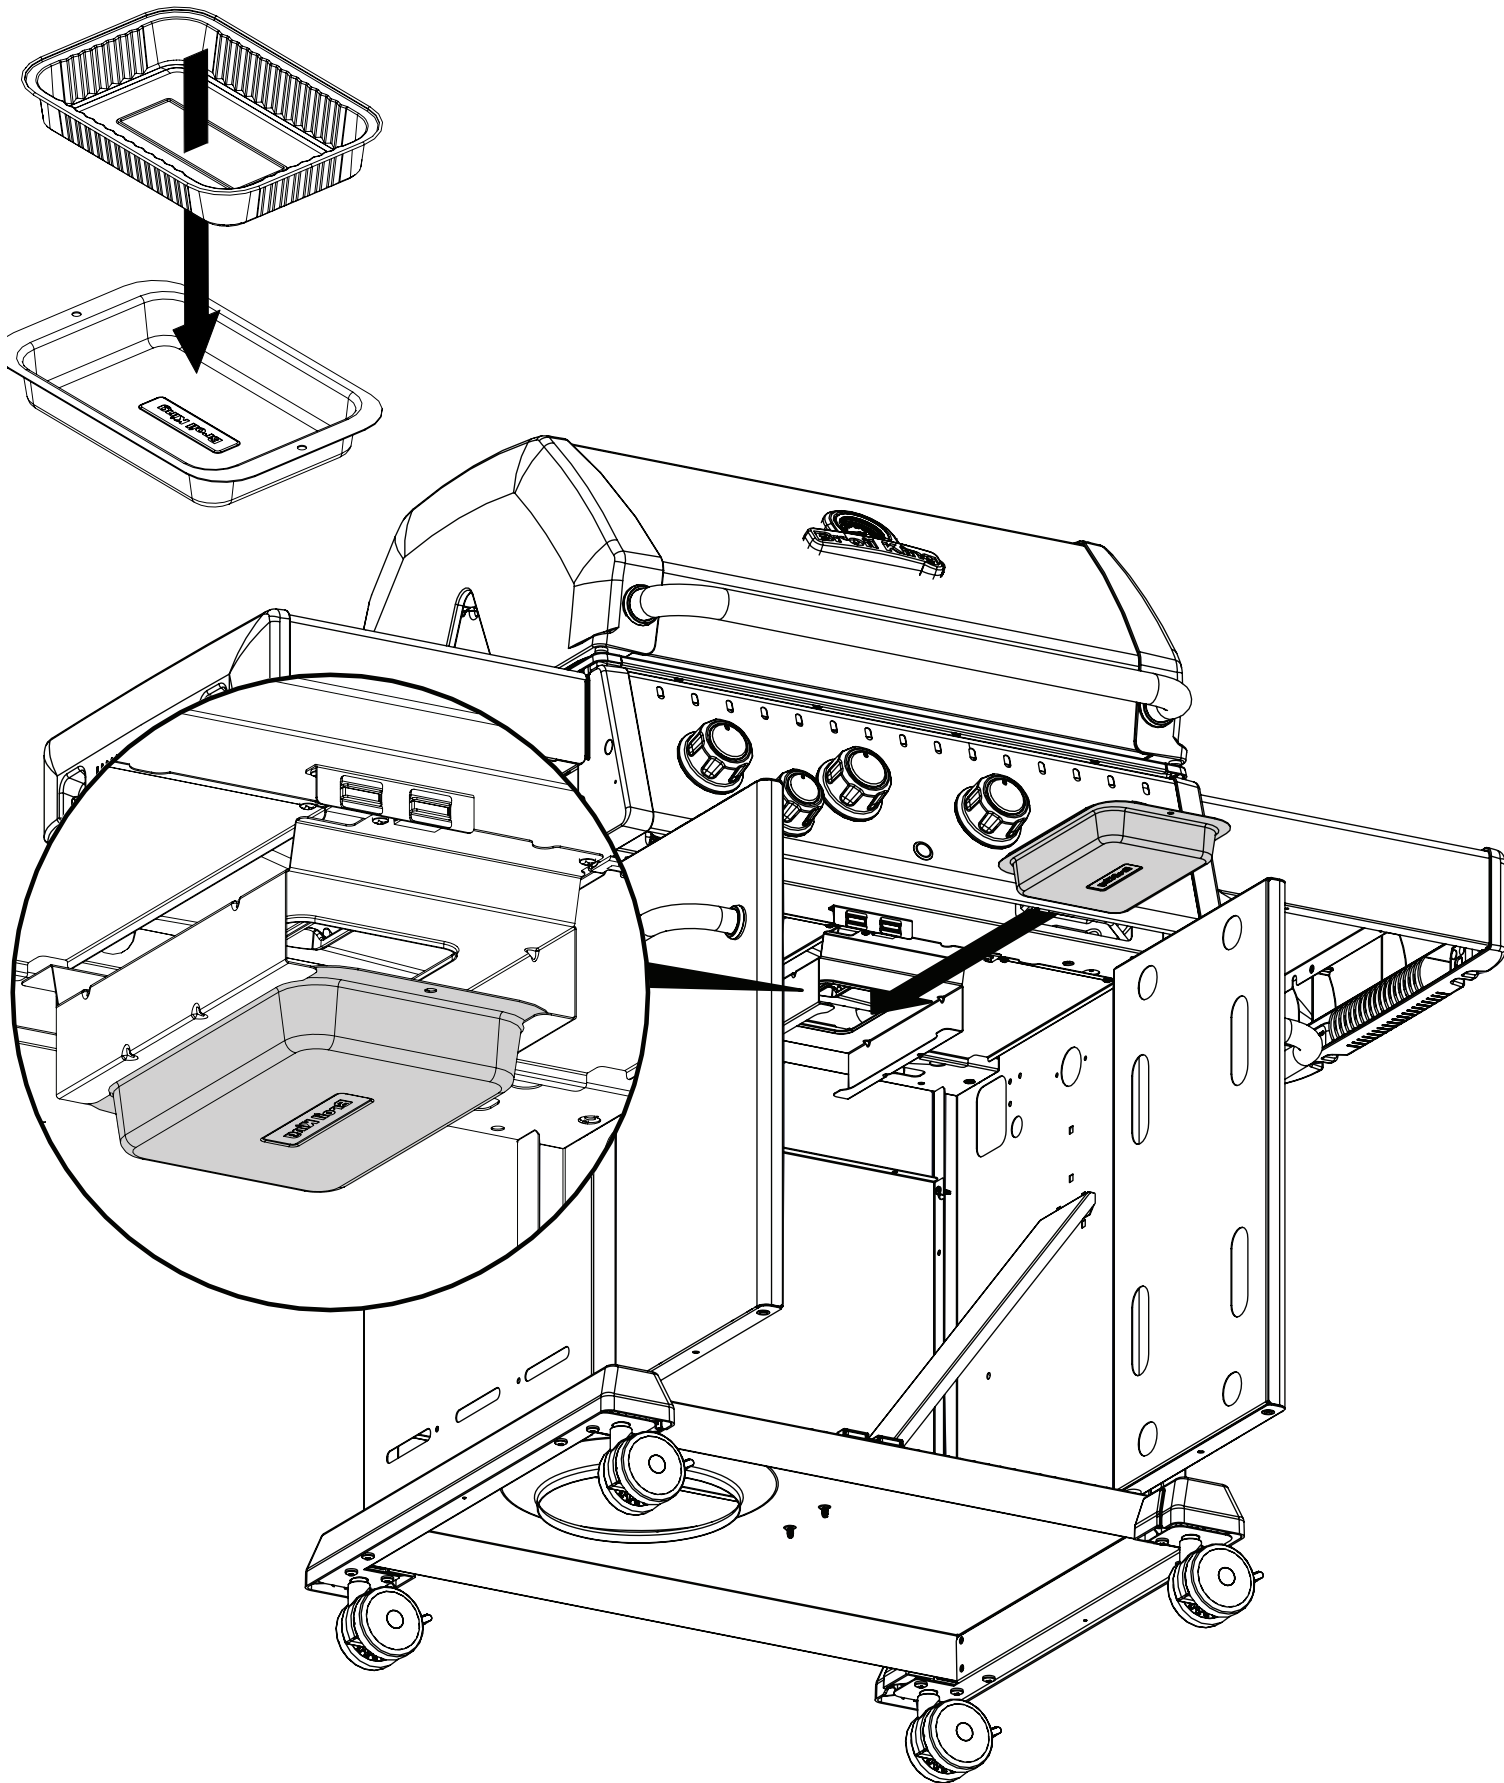

23

PARTS LIST / LISTE DES PIECES

<u>KEY #</u>	<u>ITEM #</u>	<u>DESCRIPTION</u>	<u>DESCRIPTION</u>	<u>8652-14</u>	<u>8652-54</u>	<u>8652-64</u>	<u>8652-84</u>	<u>8653-54</u>	<u>8653-64</u>	<u>8653-84</u>
1	52005-107	FIREBOX ASSEMBLY	ASSEMBLAGE DE LA CHAMBRE À FE	1	1	1	1	1	1	1
2	56005-801	LID ASSEMBLY	ASSEMBLAGE DU COUVERCLE	1	1	1	1	•	•	•
	56005-804	LID ASSEMBLY	ASSEMBLAGE DU COUVERCLE	•	•	•	•	1	1	1
7	Y-11544S	SCREW - BURNER	VIS - BRÛLEUR	4	4	4	4	4	4	4
8	S21242	BURNER CLIP	ATTACHE DE CHEVILLE	4	4	4	4	4	4	4
18	52002-284	COOKING GRID	GRILLE	2	•	•	•	•	•	•
	52001-981	COOKING GRID	GRILLE	•	4	4	4	4	4	4
20	52005-991	GRID - WARMING RACK	GRILLE - MAINTIEN AU CHAUD	1	1	1	1	1	1	1
21	59805-014	CONTROL ASSEMBLY	SOUPAPE	1	1	•	•	1	•	•
	59805-034	CONTROL ASSEMBLY	SOUPAPE	•	•	1	•	•	1	•
	59805-074	CONTROL ASSEMBLY	SOUPAPE	•	•	•	•	•	•	1
22	22025-903A	COLLECTOR BOX	RECIPIENT	1	1	1	1	1	1	1
24	10111-16A	CONNECTOR HOSE	TUYAU	1	1	1	1	1	1	1
25	18631	BURNER	BRÛLEUR	4	4	4	4	4	4	4
26	52002-298A	CONTROL KNOB	BOUTON DE CONTROLE	4	4	4	4	4	4	4
27	52001-298A	CONTROL KNOB	BOUTON DE CONTROLE	•	•	1	2	•	1	2
28	52025-121CRO	CONTROL COVER	PANNEAU DE CONTROLE	1	•	•	•	•	•	•
	52025-124CRO	CONTROL COVER	PANNEAU DE CONTROLE	•	1	•	•	1	•	•
	52025-244CRO	CONTROL COVER	PANNEAU DE CONTROLE	•	•	1	•	•	1	•
	52025-304CRO	CONTROL COVER	PANNEAU DE CONTROLE	•	•	•	•	•	•	1
31	52009-918	EDGE CAP - LH	PAC DE BORD - CÔTE GAUCHE	1	1	1	1	1	1	1
32	52009-938	EDGE CAP - RH	PAC DE BORD - CÔTE DROITE	1	1	1	1	1	1	1
34A	Y-11230	COTTER PIN	ATTACHE DE CHEVILLE	•	•	1	1	•	1	1
37	53139-908	SHELF BRACKET SUPPORT	SUPPORT DE TABLETTE LATÉRALE	4	4	4	4	4	4	4
38	Y-12620	SHELF LOCK CLIP	AGRAFE SERRURE	4	4	4	4	4	4	4
40	10114-16	HOSE & REGULATOR	TUYAU ET REGULATEUR PL	1	1	1	1	1	1	1
41	10342-E13	ELECTRODE	ELECTRODE	1	1	1	1	1	1	1
42	10342-E22	ELECTRODE	ELECTRODE	1	1	1	1	1	1	1
44	53005-001A	ELECTRONIC IGNITOR	ALLUMAGE ÉLECTRONIQUE	1	1	•	•	1	•	•
	53005-003A	ELECTRONIC IGNITOR	ALLUMAGE ÉLECTRONIQUE	•	•	1	•	•	1	•
	52005-007A	ELECTRONIC IGNITOR	ALLUMAGE ÉLECTRONIQUE	•	•	•	•	•	•	1
44A	25070-925	WIRE - IGNITOR	FIL ÉLECTRIQUE - ALLUMAGE	1	1	1	1	1	1	1
44B	25070-931	BUTTON - IGNITOR	BOUTON - ALLUMAGE	1	1	1	1	1	1	1
48	52004-007	DRIP PAN	CUVETTE A GRAISSE	1	1	1	1	1	1	1
49	51009-007	GREASE PAN	PLATEAU A GRAISSE	1	1	1	1	1	1	1
50	52060-101	GREASE RAIL	SUPPORT DE PLATEAU A GRAISSE	1	1	1	1	1	1	1
51	18431	FLAV-R-WAVE®	FLAV-R-WAVE®	4	4	4	4	4	4	4
52	52149-004	GREASE SHIELD	PROTECTION CONTRE LA GRAISSE	3	3	3	3	3	3	3