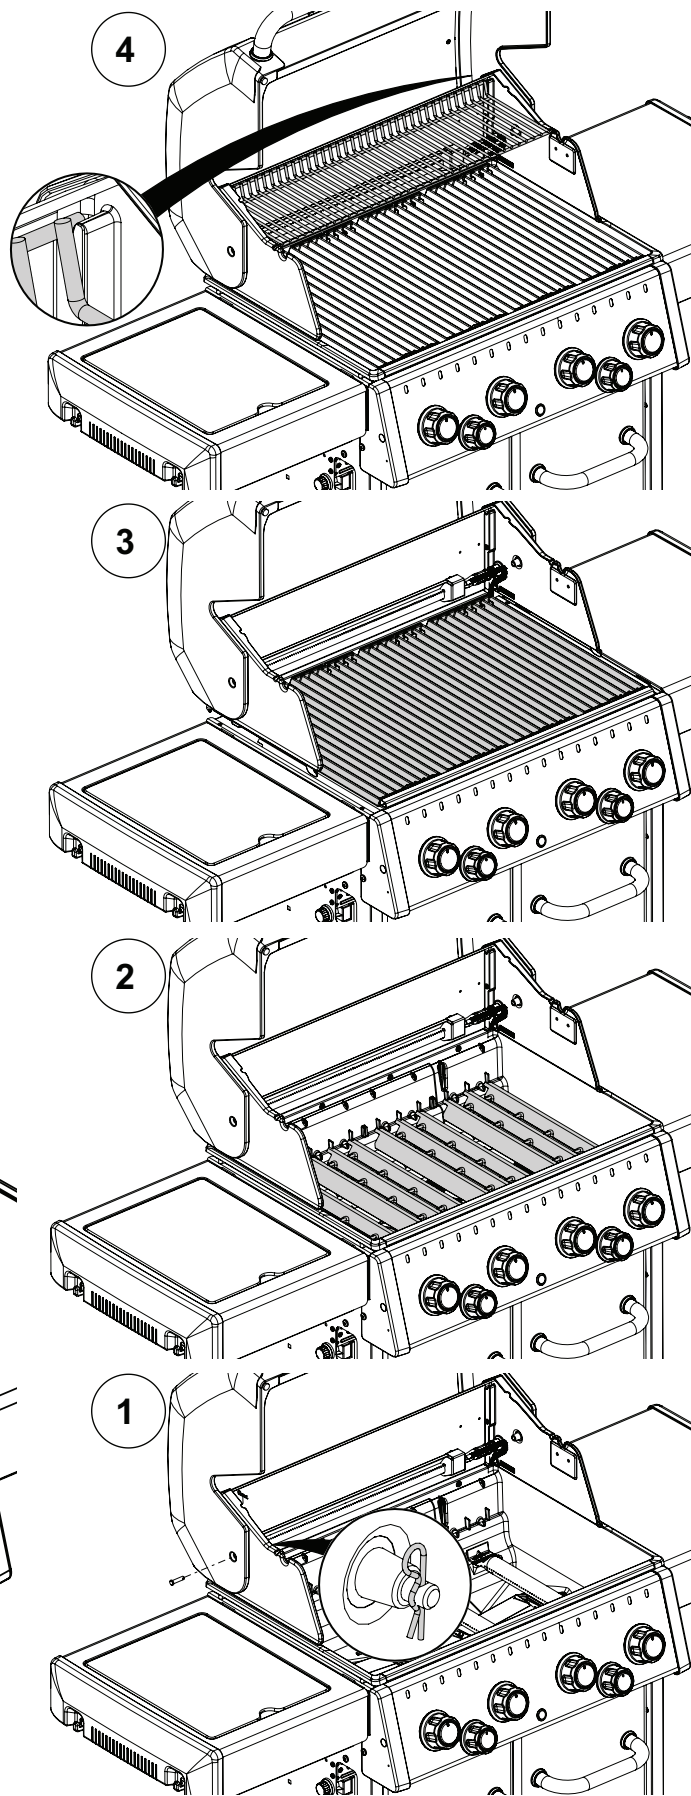

23

PARTS LIST / LISTE DES PIECES

<u>KEY #</u>	<u>ITEM #</u>	<u>DESCRIPTION</u>	<u>DESCRIPTION</u>	<u>8652-14</u>	<u>8652-54</u>	<u>8652-64</u>	<u>8652-84</u>	<u>8653-54</u>	<u>8653-64</u>	<u>8653-84</u>
1	52005-107	FIREBOX ASSEMBLY	ASSEMBLAGE DE LA CHAMBRE À FE	1	1	1	1	1	1	1
2	56005-801	LID ASSEMBLY	ASSEMBLAGE DU COUVERCLE	1	1	1	1	•	•	•
	56005-804	LID ASSEMBLY	ASSEMBLAGE DU COUVERCLE	•	•	•	•	1	1	1
7	Y-11544S	SCREW - BURNER	VIS - BRÛLEUR	4	4	4	4	4	4	4
8	S21242	BURNER CLIP	ATTACHE DE CHEVILLE	4	4	4	4	4	4	4
18	52002-284	COOKING GRID	GRILLE	2	•	•	•	•	•	•
	52001-981	COOKING GRID	GRILLE	•	4	4	4	4	4	4
20	52005-991	GRID - WARMING RACK	GRILLE - MAINTIEN AU CHAUD	1	1	1	1	1	1	1
21	59805-014	CONTROL ASSEMBLY	SOUPAPE	1	1	•	•	1	•	•
	59805-034	CONTROL ASSEMBLY	SOUPAPE	•	•	1	•	•	1	•
	59805-074	CONTROL ASSEMBLY	SOUPAPE	•	•	•	•	•	•	1
22	22025-903A	COLLECTOR BOX	RECIPIENT	1	1	1	1	1	1	1
24	10111-16A	CONNECTOR HOSE	TUYAU	1	1	1	1	1	1	1
25	18631	BURNER	BRÛLEUR	4	4	4	4	4	4	4
26	52002-298A	CONTROL KNOB	BOUTON DE CONTROLE	4	4	4	4	4	4	4
27	52001-298A	CONTROL KNOB	BOUTON DE CONTROLE	•	•	1	2	•	1	2
28	52025-121CRO	CONTROL COVER	PANNEAU DE CONTROLE	1	•	•	•	•	•	•
	52025-124CRO	CONTROL COVER	PANNEAU DE CONTROLE	•	1	•	•	1	•	•
	52025-244CRO	CONTROL COVER	PANNEAU DE CONTROLE	•	•	1	•	•	1	•
	52025-304CRO	CONTROL COVER	PANNEAU DE CONTROLE	•	•	•	•	•	•	1
31	52009-918	EDGE CAP - LH	PAC DE BORD - CÔTE GAUCHE	1	1	1	1	1	1	1
32	52009-938	EDGE CAP - RH	PAC DE BORD - CÔTE DROITE	1	1	1	1	1	1	1
34A	Y-11230	COTTER PIN	ATTACHE DE CHEVILLE	•	•	1	1	•	1	1
37	53139-908	SHELF BRACKET SUPPORT	SUPPORT DE TABLETTE LATÉRALE	4	4	4	4	4	4	4
38	Y-12620	SHELF LOCK CLIP	AGRAFE SERRURE	4	4	4	4	4	4	4
40	10114-16	HOSE & REGULATOR	TUYAU ET REGULATEUR PL	1	1	1	1	1	1	1
41	10342-E13	ELECTRODE	ELECTRODE	1	1	1	1	1	1	1
42	10342-E22	ELECTRODE	ELECTRODE	1	1	1	1	1	1	1
44	53005-001A	ELECTRONIC IGNITOR	ALLUMAGE ÉLECTRONIQUE	1	1	•	•	1	•	•
	53005-003A	ELECTRONIC IGNITOR	ALLUMAGE ÉLECTRONIQUE	•	•	1	•	•	1	•
	52005-007A	ELECTRONIC IGNITOR	ALLUMAGE ÉLECTRONIQUE	•	•	•	•	•	•	1
44A	25070-925	WIRE - IGNITOR	FIL ÉLECTRIQUE - ALLUMAGE	1	1	1	1	1	1	1
44B	25070-931	BUTTON - IGNITOR	BOUTON - ALLUMAGE	1	1	1	1	1	1	1
48	52004-007	DRIP PAN	CUVETTE A GRAISSE	1	1	1	1	1	1	1
49	51009-007	GREASE PAN	PLATEAU A GRAISSE	1	1	1	1	1	1	1
50	52060-101	GREASE RAIL	SUPPORT DE PLATEAU A GRAISSE	1	1	1	1	1	1	1
51	18431	FLAV-R-WAVE®	FLAV-R-WAVE®	4	4	4	4	4	4	4
52	52149-004	GREASE SHIELD	PROTECTION CONTRE LA GRAISSE	3	3	3	3	3	3	3