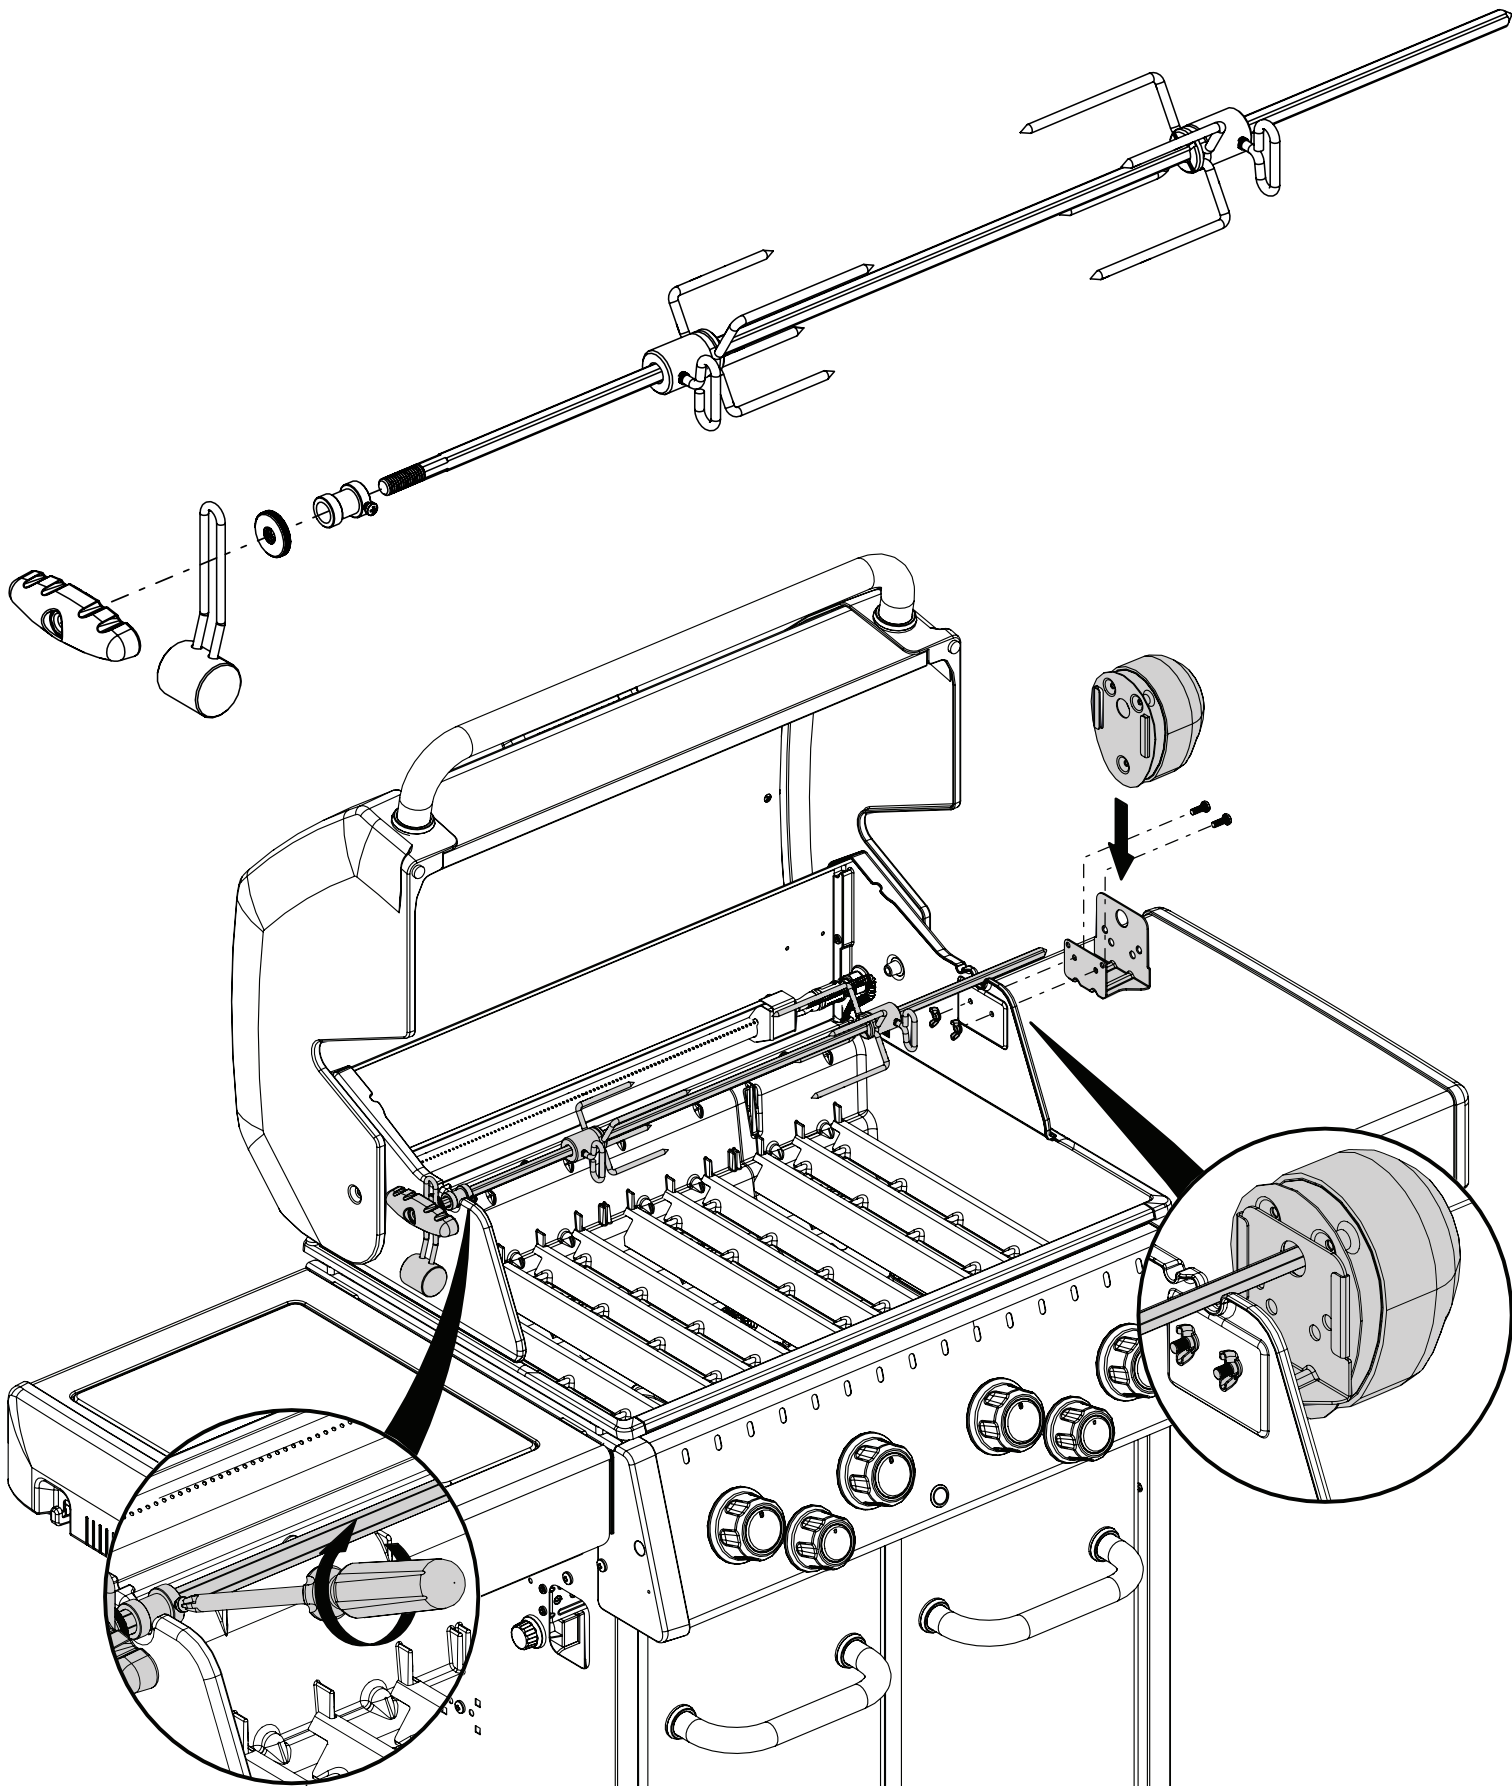

23

PARTS LIST / LISTE DES PIECES

<u>KEY #</u>	<u>ITEM #</u>	<u>DESCRIPTION</u>	<u>DESCRIPTION</u>	<u>8652-14</u>	<u>8652-54</u>	<u>8652-64</u>	<u>8652-84</u>	<u>8653-54</u>	<u>8653-64</u>	<u>8653-84</u>
1	52005-107	FIREBOX ASSEMBLY	ASSEMBLAGE DE LA CHAMBRE À FE	1	1	1	1	1	1	1
2	56005-801	LID ASSEMBLY	ASSEMBLAGE DU COUVERCLE	1	1	1	1	•	•	•
	56005-804	LID ASSEMBLY	ASSEMBLAGE DU COUVERCLE	•	•	•	•	1	1	1
7	Y-11544S	SCREW - BURNER	VIS - BRÛLEUR	4	4	4	4	4	4	4
8	S21242	BURNER CLIP	ATTACHE DE CHEVILLE	4	4	4	4	4	4	4
18	52002-284	COOKING GRID	GRILLE	2	•	•	•	•	•	•
	52001-981	COOKING GRID	GRILLE	•	4	4	4	4	4	4
20	52005-991	GRID - WARMING RACK	GRILLE - MAINTIEN AU CHAUD	1	1	1	1	1	1	1
21	59805-014	CONTROL ASSEMBLY	SOUPAPE	1	1	•	•	1	•	•
	59805-034	CONTROL ASSEMBLY	SOUPAPE	•	•	1	•	•	1	•
	59805-074	CONTROL ASSEMBLY	SOUPAPE	•	•	•	•	•	•	1
22	22025-903A	COLLECTOR BOX	RECIPIENT	1	1	1	1	1	1	1
24	10111-16A	CONNECTOR HOSE	TUYAU	1	1	1	1	1	1	1
25	18631	BURNER	BRÛLEUR	4	4	4	4	4	4	4
26	52002-298A	CONTROL KNOB	BOUTON DE CONTROLE	4	4	4	4	4	4	4
27	52001-298A	CONTROL KNOB	BOUTON DE CONTROLE	•	•	1	2	•	1	2
28	52025-121CRO	CONTROL COVER	PANNEAU DE CONTROLE	1	•	•	•	•	•	•
	52025-124CRO	CONTROL COVER	PANNEAU DE CONTROLE	•	1	•	•	1	•	•
	52025-244CRO	CONTROL COVER	PANNEAU DE CONTROLE	•	•	1	•	•	1	•
	52025-304CRO	CONTROL COVER	PANNEAU DE CONTROLE	•	•	•	•	•	•	1
31	52009-918	EDGE CAP - LH	PAC DE BORD - CÔTE GAUCHE	1	1	1	1	1	1	1
32	52009-938	EDGE CAP - RH	PAC DE BORD - CÔTE DROITE	1	1	1	1	1	1	1
34A	Y-11230	COTTER PIN	ATTACHE DE CHEVILLE	•	•	1	1	•	1	1
37	53139-908	SHELF BRACKET SUPPORT	SUPPORT DE TABLETTE LATÉRALE	4	4	4	4	4	4	4
38	Y-12620	SHELF LOCK CLIP	AGRAFE SERRURE	4	4	4	4	4	4	4
40	10114-16	HOSE & REGULATOR	TUYAU ET REGULATEUR PL	1	1	1	1	1	1	1
41	10342-E13	ELECTRODE	ELECTRODE	1	1	1	1	1	1	1
42	10342-E22	ELECTRODE	ELECTRODE	1	1	1	1	1	1	1
44	53005-001A	ELECTRONIC IGNITOR	ALLUMAGE ÉLECTRONIQUE	1	1	•	•	1	•	•
	53005-003A	ELECTRONIC IGNITOR	ALLUMAGE ÉLECTRONIQUE	•	•	1	•	•	1	•
	52005-007A	ELECTRONIC IGNITOR	ALLUMAGE ÉLECTRONIQUE	•	•	•	•	•	•	1
44A	25070-925	WIRE - IGNITOR	FIL ÉLECTRIQUE - ALLUMAGE	1	1	1	1	1	1	1
44B	25070-931	BUTTON - IGNITOR	BOUTON - ALLUMAGE	1	1	1	1	1	1	1
48	52004-007	DRIP PAN	CUVETTE A GRAISSE	1	1	1	1	1	1	1
49	51009-007	GREASE PAN	PLATEAU A GRAISSE	1	1	1	1	1	1	1
50	52060-101	GREASE RAIL	SUPPORT DE PLATEAU A GRAISSE	1	1	1	1	1	1	1
51	18431	FLAV-R-WAVE®	FLAV-R-WAVE®	4	4	4	4	4	4	4
52	52149-004	GREASE SHIELD	PROTECTION CONTRE LA GRAISSE	3	3	3	3	3	3	3