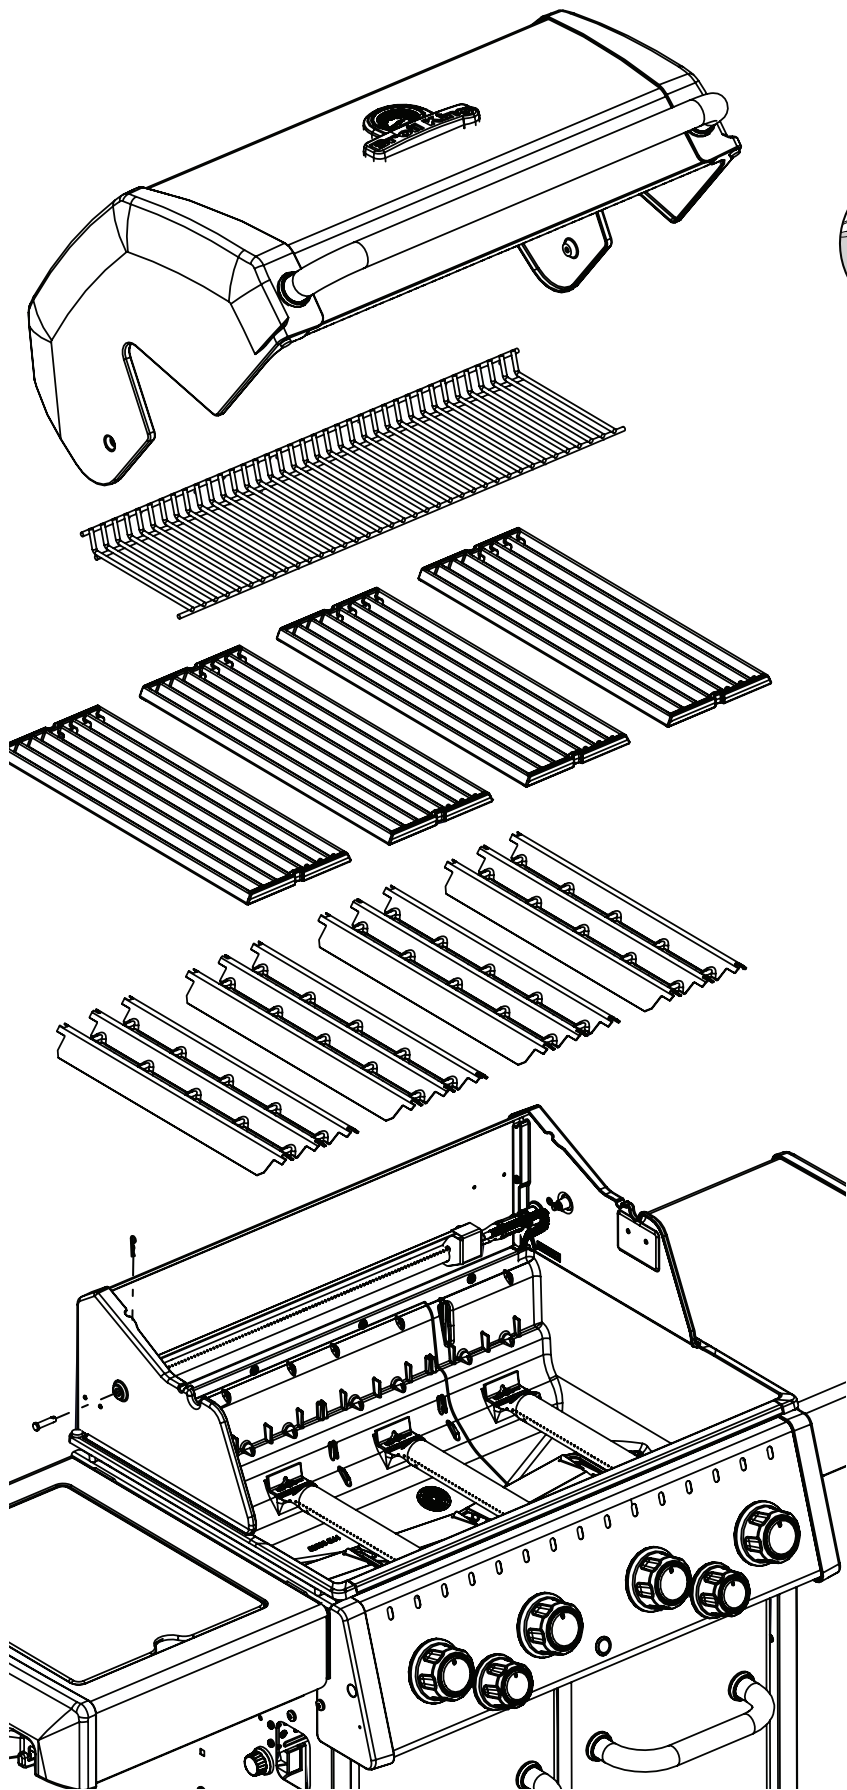

23

PARTS LIST / LISTE DES PIECES

<u>KEY #</u>	<u>ITEM #</u>	<u>DESCRIPTION</u>	<u>DESCRIPTION</u>	<u>8652-14</u>	<u>8652-54</u>	<u>8652-64</u>	<u>8652-84</u>	<u>8653-54</u>	<u>8653-64</u>	<u>8653-84</u>
1	52005-107	FIREBOX ASSEMBLY	ASSEMBLAGE DE LA CHAMBRE À FE	1	1	1	1	1	1	1
2	56005-801	LID ASSEMBLY	ASSEMBLAGE DU COUVERCLE	1	1	1	1	•	•	•
	56005-804	LID ASSEMBLY	ASSEMBLAGE DU COUVERCLE	•	•	•	•	1	1	1
7	Y-11544S	SCREW - BURNER	VIS - BRÛLEUR	4	4	4	4	4	4	4
8	S21242	BURNER CLIP	ATTACHE DE CHEVILLE	4	4	4	4	4	4	4
18	52002-284	COOKING GRID	GRILLE	2	•	•	•	•	•	•
	52001-981	COOKING GRID	GRILLE	•	4	4	4	4	4	4
20	52005-991	GRID - WARMING RACK	GRILLE - MAINTIEN AU CHAUD	1	1	1	1	1	1	1
21	59805-014	CONTROL ASSEMBLY	SOUPAPE	1	1	•	•	1	•	•
	59805-034	CONTROL ASSEMBLY	SOUPAPE	•	•	1	•	•	1	•
	59805-074	CONTROL ASSEMBLY	SOUPAPE	•	•	•	•	•	•	1
22	22025-903A	COLLECTOR BOX	RECIPIENT	1	1	1	1	1	1	1
24	10111-16A	CONNECTOR HOSE	TUYAU	1	1	1	1	1	1	1
25	18631	BURNER	BRÛLEUR	4	4	4	4	4	4	4
26	52002-298A	CONTROL KNOB	BOUTON DE CONTROLE	4	4	4	4	4	4	4
27	52001-298A	CONTROL KNOB	BOUTON DE CONTROLE	•	•	1	2	•	1	2
28	52025-121CRO	CONTROL COVER	PANNEAU DE CONTROLE	1	•	•	•	•	•	•
	52025-124CRO	CONTROL COVER	PANNEAU DE CONTROLE	•	1	•	•	1	•	•
	52025-244CRO	CONTROL COVER	PANNEAU DE CONTROLE	•	•	1	•	•	1	•
	52025-304CRO	CONTROL COVER	PANNEAU DE CONTROLE	•	•	•	•	•	•	1
31	52009-918	EDGE CAP - LH	PAC DE BORD - CÔTE GAUCHE	1	1	1	1	1	1	1
32	52009-938	EDGE CAP - RH	PAC DE BORD - CÔTE DROITE	1	1	1	1	1	1	1
34A	Y-11230	COTTER PIN	ATTACHE DE CHEVILLE	•	•	1	1	•	1	1
37	53139-908	SHELF BRACKET SUPPORT	SUPPORT DE TABLETTE LATÉRALE	4	4	4	4	4	4	4
38	Y-12620	SHELF LOCK CLIP	AGRAFE SERRURE	4	4	4	4	4	4	4
40	10114-16	HOSE & REGULATOR	TUYAU ET REGULATEUR PL	1	1	1	1	1	1	1
41	10342-E13	ELECTRODE	ELECTRODE	1	1	1	1	1	1	1
42	10342-E22	ELECTRODE	ELECTRODE	1	1	1	1	1	1	1
44	53005-001A	ELECTRONIC IGNITOR	ALLUMAGE ÉLECTRONIQUE	1	1	•	•	1	•	•
	53005-003A	ELECTRONIC IGNITOR	ALLUMAGE ÉLECTRONIQUE	•	•	1	•	•	1	•
	52005-007A	ELECTRONIC IGNITOR	ALLUMAGE ÉLECTRONIQUE	•	•	•	•	•	•	1
44A	25070-925	WIRE - IGNITOR	FIL ÉLECTRIQUE - ALLUMAGE	1	1	1	1	1	1	1
44B	25070-931	BUTTON - IGNITOR	BOUTON - ALLUMAGE	1	1	1	1	1	1	1
48	52004-007	DRIP PAN	CUVETTE A GRAISSE	1	1	1	1	1	1	1
49	51009-007	GREASE PAN	PLATEAU A GRAISSE	1	1	1	1	1	1	1
50	52060-101	GREASE RAIL	SUPPORT DE PLATEAU A GRAISSE	1	1	1	1	1	1	1
51	18431	FLAV-R-WAVE®	FLAV-R-WAVE®	4	4	4	4	4	4	4
52	52149-004	GREASE SHIELD	PROTECTION CONTRE LA GRAISSE	3	3	3	3	3	3	3