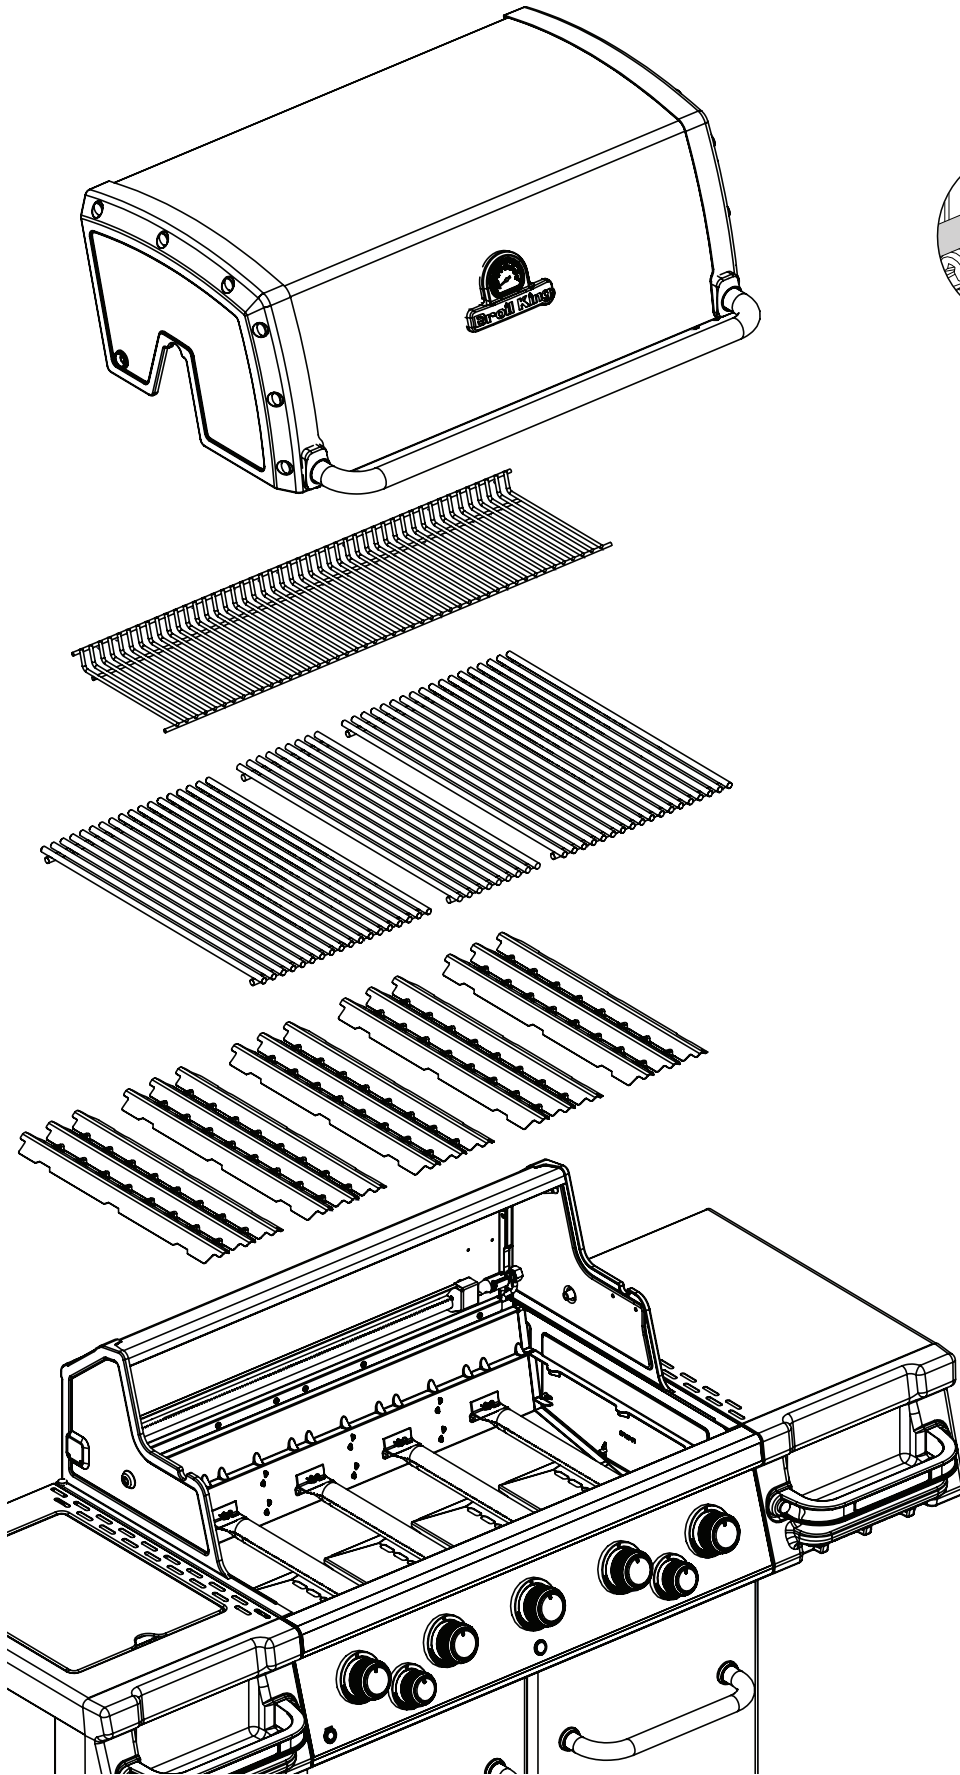

16

17

18

19

20

22

(1)  (1)

25

PARTS LIST / LISTE DES PIÈCES / LISTA DE PARTES

9582-44 9582-47 9583-44 9583-47

KEY #	ITEM #	DESCRIPTION	DESCRIPTION	DESCRIPTION					
154	Y-11560	SCREW 1/4-20 X 1-1/2	VIS 1/4-20 X 1-1/3	TORNILLO 1/4-20 X 1-1/2	8	8	8	8	8
155	S21124	SCREW #8 X 1/2	VIS #8 X 1/2	TORNILLO #8 X 1/2	14	14	14	14	14
156	Y-11793	NUT 1/4-20	ECROU 1/4-20	TUERCA 1/4-20	12	12	12	12	12
157	Y-12835	SCREW #6-32 X 1/4	VIS #6-32 X 1/5	TORNILLO #6-32 X 1/4	4	4	4	4	4
158	Y-12646	SCREW SHOULDER #8 X 1/2	VIS SHOULDER #8 X 1/3	TORNILLO - DE HOMBRO #8 X 1/2	2	2	2	2	2
159	S21127S	SCREW #8-32 X 3/8	VIS #8-32 X 3/8	TORNILLO #8-32 X 3/8	14	14	14	14	14
160	Y-29304	BOLT #10-24 X 3/8	BOULON #10-24 X 3/8	PERNO #10-24 X 3/8	16	16	16	16	16
161	Y-12310	SCREW 1/4-20 X 3/4	VIS 1/4-20 X 3/4	TORNILLO 1/4-20 X 3/4	8	8	8	8	8
163	S35094	SCREW #10-24 X 5/8	VIS #10-24 X 5/8	TORNILLO #10-24 X 5/8	1	1	1	1	1
169	S21061	WING NUT	ECROU PAPILLON	TUERCA MARIPOSA	2	2	2	2	2
171	S15236	MOTOR	MOTEUR	MOTOR	1	1	1	1	1
172	S15508	ELECTRODE	ELECTRODE	ELECTRODO	1	1	1	1	1
173	S21362	SPRING	RESSORT	RESORTE	1	1	1	1	1
174	S21255	WASHER	RONDELLE	ARANDELA	2	•	•	•	•
175	Y-11546	SCREW - 1/4:20 X 5/8	BOULON - 1/4:20 X 5/8	TORNILLO 1/4-20 X 5/8	2	•	•	•	•
176	Y-11795	NUT 1/4-20	ECROU 1/4-20	TUERCA 1/4-20	2	•	•	•	•
180	S35095	SCREW #10-24 X 5/8	VIS #10-24 X 5/8	TORNILLO #10-24 X 5/8	2	2	2	2	2
181	25030-73	WIRE - BATTERY PACK	LE FIL - TRANSFORMATEUR	DE ALAMBRE - TRANSFORMADOR	1	1	1	1	1
181A	25070-95	LIGHT SWITCH	COMMUTATEUR LEGER	INTERRUPTOR DE LA LUZ	1	1	1	1	1
184	25080-80	BATTERY PACK	BATTERIE	BATERIA	1	1	1	1	1
186	Y-12865	SCREW 1/4-20 X 3/4	VIS 1/4-20 X 3/4	TORNILLO 1/4-20 X 3/4	34	28	34	34	28
190	25020-83	WIRE - LED LIGHT	DIODES ÉLECTROLUMINESCENTES	DE ALAMBRE - DIODO LUMINOSO	1	1	1	1	1
191	25020-84	WIRE - LED LIGHT	DIODES ÉLECTROLUMINESCENTES	DE ALAMBRE - DIODO LUMINOSO	1	1	1	1	1
193	SP11-25	LID BUMPER	BUTOIR DU COUVERCLE	TOPE DE LA TAPA	2	2	2	2	2