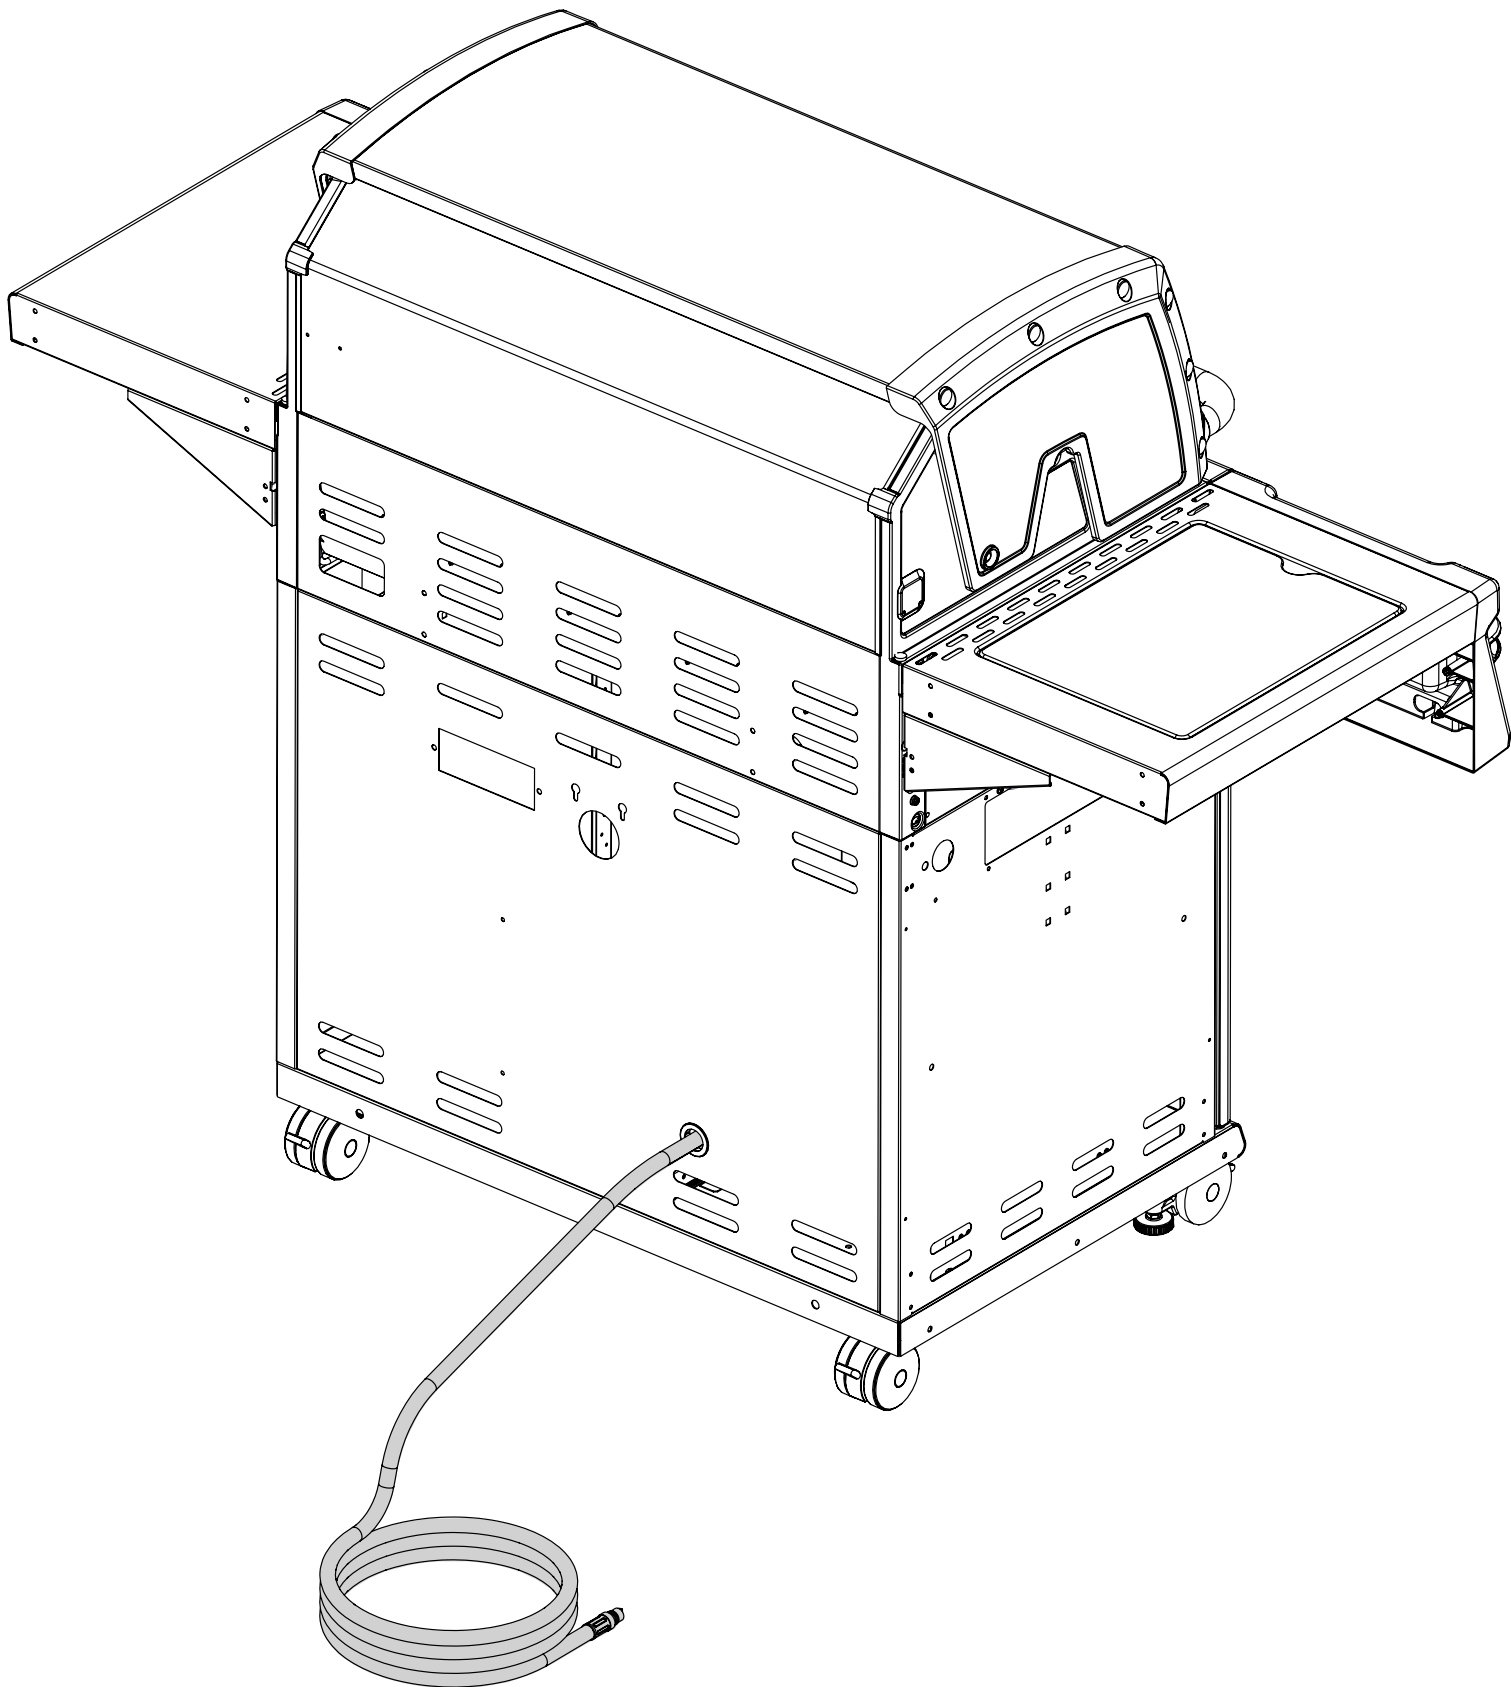

26

PARTS LIST / LISTE DES PIÈCES / LISTA DE PARTES

9582-44 9582-47 9583-44 9583-47

KEY #	ITEM #	DESCRIPTION	DESCRIPTION	DESCRIPTION					
1	27006-003	FIRE BOX ASSEMBLY	FOUR	HORNO	1	1	1	1	1
2	86006-301	LID ASSEMBLY	LE COUVERCLE	TAPA	1	1	•	•	•
	86006-303	LID ASSEMBLY	LE COUVERCLE	TAPA	•	•	1	1	1
5	27249-904	GREASE SHIELD	PROTECTION CONTRE LA GRAISSE	PROTECTOR CONTRA GRASA	5	5	5	5	5
7	Y-11544S	SCREW - BURNER	VIS - BRÛLEUR	TORNILLO - QUEMADOR	5	5	5	5	5
8	S21242	BURNER CLIP	ATTACHE DE CHEVILLE	GANCHO PARA EL REMOLQUE	5	5	5	5	5
18	22022-284	GRID	GRILLE	REJILLA	2	2	2	2	2
18A	22005-284	GRID	GRILLE	REJILLA	1	1	1	1	1
20	22006-992	GRID - WARMING RACK	GRILLE - MAINTIEN AU CHAUD	REJILLA - ESTANTE PARA CALENTAR	1	1	1	1	1
22	22026-903A	COLLECTOR BOX	RECIPIENT	CAJA RECOLECTORA	1	1	1	1	1
25	22909-104LP	BURNER	BRÛLEUR	QUEMADOR	5	•	5	•	5
	22909-104NG	BURNER	BRÛLEUR	QUEMADOR	•	•	5	•	5
26	22001-769	CONTROL KNOB	BOUTON DE CONTROLE	PERILLA DE CONTROL	5	5	5	5	5
26A	22001-669	CONTROL KNOB	BOUTON DE CONTROLE	PERILLA DE CONTROL	2	2	2	2	2
27	22002-264	CONTROL BEZEL	MONTURE DE CONTROLE	PANEL DE CONTROL	5	5	5	5	5
27A	22001-164	CONTROL BEZEL	MONTURE DE CONTROLE	PANEL DE CONTROL	2	2	2	2	2
28	22006-883	CONTROL COVER	PANNEAU DE CONTROLE	CUBIERTA DE CONTROL	1	1	1	1	1
32	10111-16A	HOSE	TUYAU	MANGUERA	1	1	1	1	1
34	S13473-091	HOSE-SIDE BURNER	TUYAU DU BRÛLEUR LATERAL PL	MANGUERA - QUEMADOR LATERAL	1	•	1	•	1
	S13473-132	HOSE-SIDE BURNER	TUYAU DU BRÛLEUR LATERAL PL	MANGUERA - QUEMADOR LATERAL	•	•	1	•	1
34A	Y-11230	COTTER PIN	ATTACHE DE CHEVILLE	CHAVETA	1	1	1	1	1
35	29006-074	CONTROL ASSEMBLY	SOUPAPE	MECANISME DE CONTROL	1	•	1	•	1
	29006-077	CONTROL ASSEMBLY	SOUPAPE	MECANISME DE CONTROL	•	•	1	•	1
36	10342-T21	ELECTRODE - SIDE BURNER	ELECTRODE - BRÛLEUR DE COTE	ELECTRODO - QUEMADOR LATERAL	1	1	1	1	1
37	20809-957	TUBE-REAR BURNER ASSY	TUBE DE BRÛLEUR ARRIÈRE	TUBO, QUEMADOR POSTERIOR	1	1	1	1	1
38	Y-11990	HEX NUT	ÉCROU	TUERCA HEXAGONAL	1	1	1	1	1
40	10114-16	HOSE & REGULATOR	TUYAU ET REGULATEUR PL	MANGUERA Y REGULADOR	1	•	1	•	1
	10111-K45	HOSE NATURAL GAS	TUYAU (GAZ NATUREL)	MANGUERA DE GAS NATURAL	•	•	1	•	1
42	10342-E22	ELECTRODE	ELECTRODE	ELECTRODO	1	1	1	1	1
43	10342-E13	ELECTRODE	ELECTRODE	ELECTRODO	2	2	2	2	2
44	10342-45	ELECTRONIC IGNITOR	ALLUMAGE ÉLECTRONIQUE	ENCENDEDOR ELECTRÓNICO	1	1	1	1	1
44A	25070-92	WIRE - IGNITOR	FIL ÉLECTRIQUE - ALLUMAGE	CABLE - ENCENDEDOR	1	1	1	1	1
44B	25070-93	BUTTON - IGNITOR	BOUTON - ALLUMAGE	PULSADOR - ENCENDEDOR	1	1	1	1	1
47	21036-991	GREASE RAIL	GUIDE DU BAC A GRAISSE	RIEL DE GRASA	2	2	2	2	2
48	22009-901	GREASE PAN	CUVETTE A GRAISSE	BANDEJA PARA LA GRASA	1	1	1	1	1
49	27056-901	GREASE TRAY	PLATEAU A GRAISSE	BANDEJA RECOLECTORA DE GRASA	1	1	1	1	1
51	22009-103	FLAV-R-WAVE®	FLAV-R-WAVE®	FLAV-R-WAVE®	5	5	5	5	5
56	24006-12A	HANDLE	POIGNÉE	MANGO	1	1	1	1	1
58	54009-936	BEZEL	MONTURE	PANEL	2	2	2	2	2
59	10081-BK630	NAMEPLATE	PLAQUE D'IDENTIFICATION	PLACA CON NOMBRE	1	1	1	1	1
60	10571-6	HEAT INDICATOR	INDICATEUR DE CHALEUR	INDICADOR DE TEMPERATURA	1	1	1	1	1
65	20005-000	MATCH LIGHT - STICK	ALLUMETTES	CERILLA - VARILLA	1	1	1	1	1
68	23276-311A	DOOR	PORTE	PUERTA	1	1	1	1	1
	23276-213A	DOOR	PORTE	PUERTA	•	•	1	•	1
	23276-331A	DOOR	PORTE	PUERTA	1	1	1	1	1
69	23276-233A	DOOR	PORTE	PUERTA	•	•	1	•	1