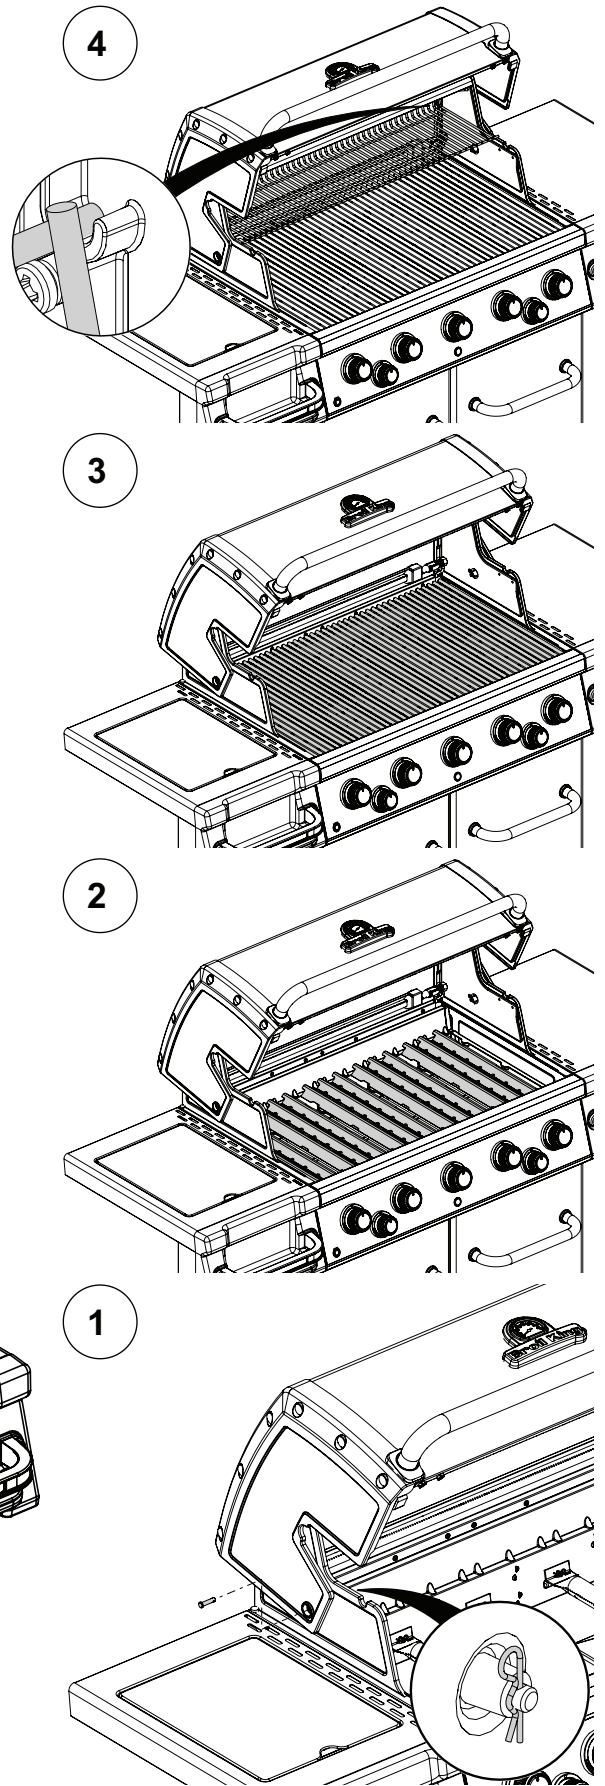

16

17

18

19

20

22

(1)  (1)

25

PARTS LIST / LISTE DES PIÈCES / LISTA DE PARTES

9582-44 9582-47 9583-44 9583-47

KEY #	ITEM #	DESCRIPTION	DESCRIPTION	DESCRIPTION					
154	Y-11560	SCREW 1/4-20 X 1-1/2	VIS 1/4-20 X 1-1/3	TORNILLO 1/4-20 X 1-1/2	8	8	8	8	8
155	S21124	SCREW #8 X 1/2	VIS #8 X 1/2	TORNILLO #8 X 1/2	14	14	14	14	14
156	Y-11793	NUT 1/4-20	ECROU 1/4-20	TUERCA 1/4-20	12	12	12	12	12
157	Y-12835	SCREW #6-32 X 1/4	VIS #6-32 X 1/5	TORNILLO #6-32 X 1/4	4	4	4	4	4
158	Y-12646	SCREW SHOULDER #8 X 1/2	VIS SHOULDER #8 X 1/3	TORNILLO - DE HOMBRO #8 X 1/2	2	2	2	2	2
159	S21127S	SCREW #8-32 X 3/8	VIS #8-32 X 3/8	TORNILLO #8-32 X 3/8	14	14	14	14	14
160	Y-29304	BOLT #10-24 X 3/8	BOULON #10-24 X 3/8	PERNO #10-24 X 3/8	16	16	16	16	16
161	Y-12310	SCREW 1/4-20 X 3/4	VIS 1/4-20 X 3/4	TORNILLO 1/4-20 X 3/4	8	8	8	8	8
163	S35094	SCREW #10-24 X 5/8	VIS #10-24 X 5/8	TORNILLO #10-24 X 5/8	1	1	1	1	1
169	S21061	WING NUT	ECROU PAPILLON	TUERCA MARIPOSA	2	2	2	2	2
171	S15236	MOTOR	MOTEUR	MOTOR	1	1	1	1	1
172	S15508	ELECTRODE	ELECTRODE	ELECTRODO	1	1	1	1	1
173	S21362	SPRING	RESSORT	RESORTE	1	1	1	1	1
174	S21255	WASHER	RONDELLE	ARANDELA	2	•	•	•	•
175	Y-11546	SCREW - 1/4:20 X 5/8	BOULON - 1/4:20 X 5/8	TORNILLO 1/4-20 X 5/8	2	•	•	•	•
176	Y-11795	NUT 1/4-20	ECROU 1/4-20	TUERCA 1/4-20	2	•	•	•	•
180	S35095	SCREW #10-24 X 5/8	VIS #10-24 X 5/8	TORNILLO #10-24 X 5/8	2	2	2	2	2
181	25030-73	WIRE - BATTERY PACK	LE FIL - TRANSFORMATEUR	DE ALAMBRE - TRANSFORMADOR	1	1	1	1	1
181A	25070-95	LIGHT SWITCH	COMMUTATEUR LEGER	INTERRUPTOR DE LA LUZ	1	1	1	1	1
184	25080-80	BATTERY PACK	BATTERIE	BATERIA	1	1	1	1	1
186	Y-12865	SCREW 1/4-20 X 3/4	VIS 1/4-20 X 3/4	TORNILLO 1/4-20 X 3/4	34	28	34	34	28
190	25020-83	WIRE - LED LIGHT	DIODES ÉLECTROLUMINESCENTES	DE ALAMBRE - DIODO LUMINOSO	1	1	1	1	1
191	25020-84	WIRE - LED LIGHT	DIODES ÉLECTROLUMINESCENTES	DE ALAMBRE - DIODO LUMINOSO	1	1	1	1	1
193	SP11-25	LID BUMPER	BUTOIR DU COUVERCLE	TOPE DE LA TAPA	2	2	2	2	2