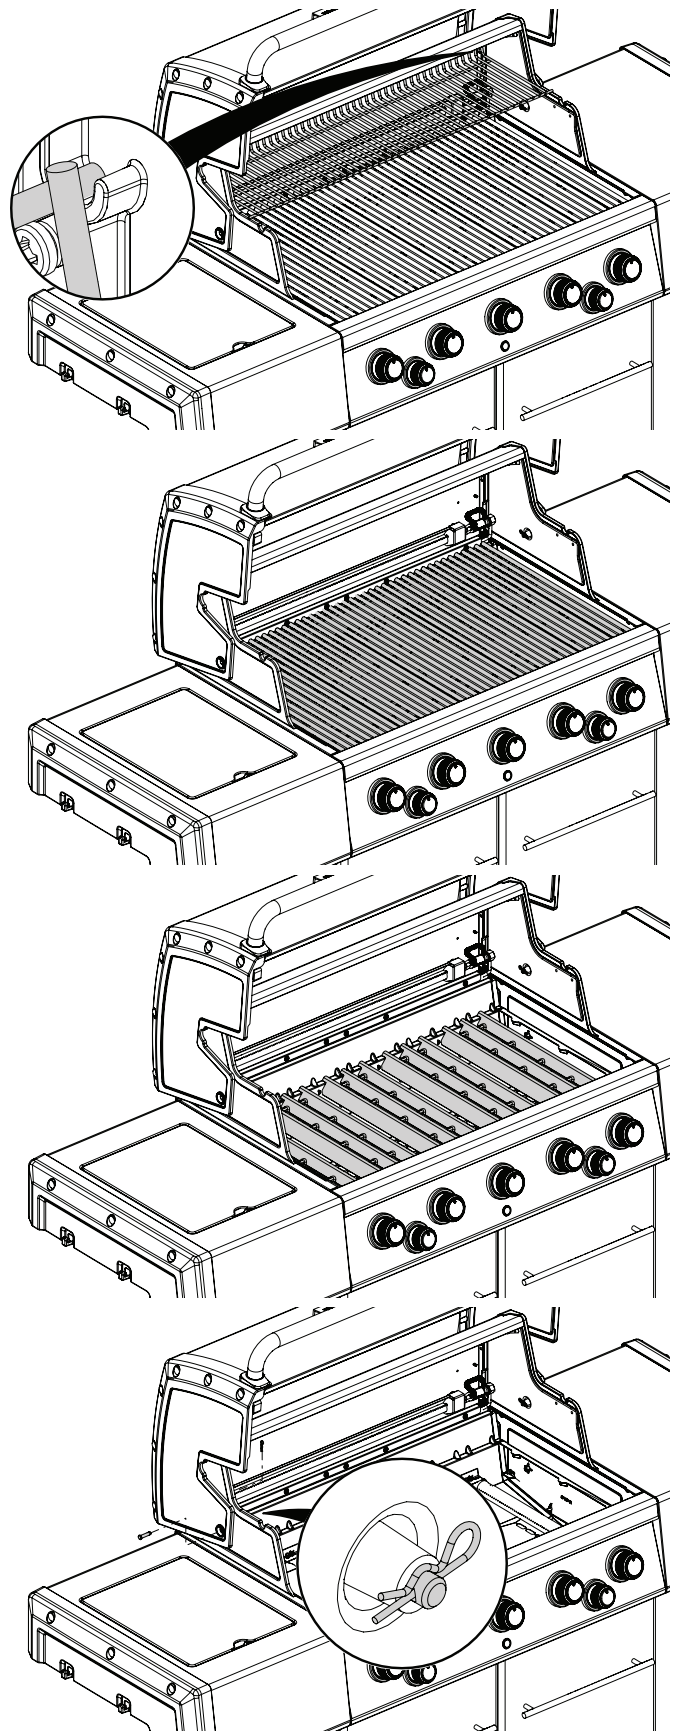

19

20

(4) 

22

25

- (2) 
- (2) 

28

(1)

PARTS LIST / LISTE DES PIÈCES

<u>KEY #</u>	<u>ITEM #</u>	<u>DESCRIPTION</u>	<u>DESCRIPTION</u>	<u>6882-47</u>	<u>6883-47</u>
165	Y-11570	SCREW M6 X 12MM	VIS M6 X 12MM	4	4
167	Y-11981	BOLT 1/4-20 X 1	BOULON 1/4-20 X 1	6	6
169	S21061	WING NUT	ECROU PAPILLON	2	2
171	S15236	MOTOR	MOTEUR	1	1
172	S15508	ELECTRODE	ELECTRODE	1	1
173	S21362	SPRING	RESSORT	1	1
177	Y-29299S	SCREW #10-24 X 5/8	VIS #10-24 X 5/8	4	4
180	S35095	SCREW #10-24 X 5/8	VIS #10-24 X 5/8	2	2
182	25020-71	OVEN LIGHT	LUMIERE DE FOUR	2	2
183	25080-41	POWER CORD	RALLONGE ÉLECTRIQUE	1	1
185	25030-72	HARNESS - OVEN LIGHTS	LE FIL ÉLECTRIQUE - LUMIERE DE FOUR	1	1
186	Y-12865	SCREW 1/4-20 X 3/4	VIS 1/4-20 X 3/4	26	26
188	25051-70	HARNESS - SOLENOID	LE FIL ÉLECTRIQUE - SOLÉNOÏDE	1	1
189	25080-34	CONNECTOR - CONTROLLER	CONNECTEUR	1	1
190	25020-79	HARNESS - LED LIGHT	DIODES ÉLECTROLUMINESCENTES	1	1
191	25020-81	HARNESS - LED LIGHT	DIODES ÉLECTROLUMINESCENTES	1	1
193	SP11-25	LID BUMPER	BUTOIR DU COUVERCLE	2	2
194	29305-72A	HARNESS EXTENSION	FIL D'EXTENSION	1	1
195	45301-951	TEMPERATURE PROBE	SONDE DE TEMPÉRATURE	1	1
196	25050-73	HARNESS - OVEN LIGHT	LE FIL ÉLECTRIQUE	1	1
197	42309-64A	MEAT PROBE	SONDE À VIANDE	2	2
199	43209-88	CONTROLLER GASKET	JOINT DU CONTRÔLEUR	1	1
200	43209-91A	CONTROLLER	LE CONTRÔLEUR	1	1