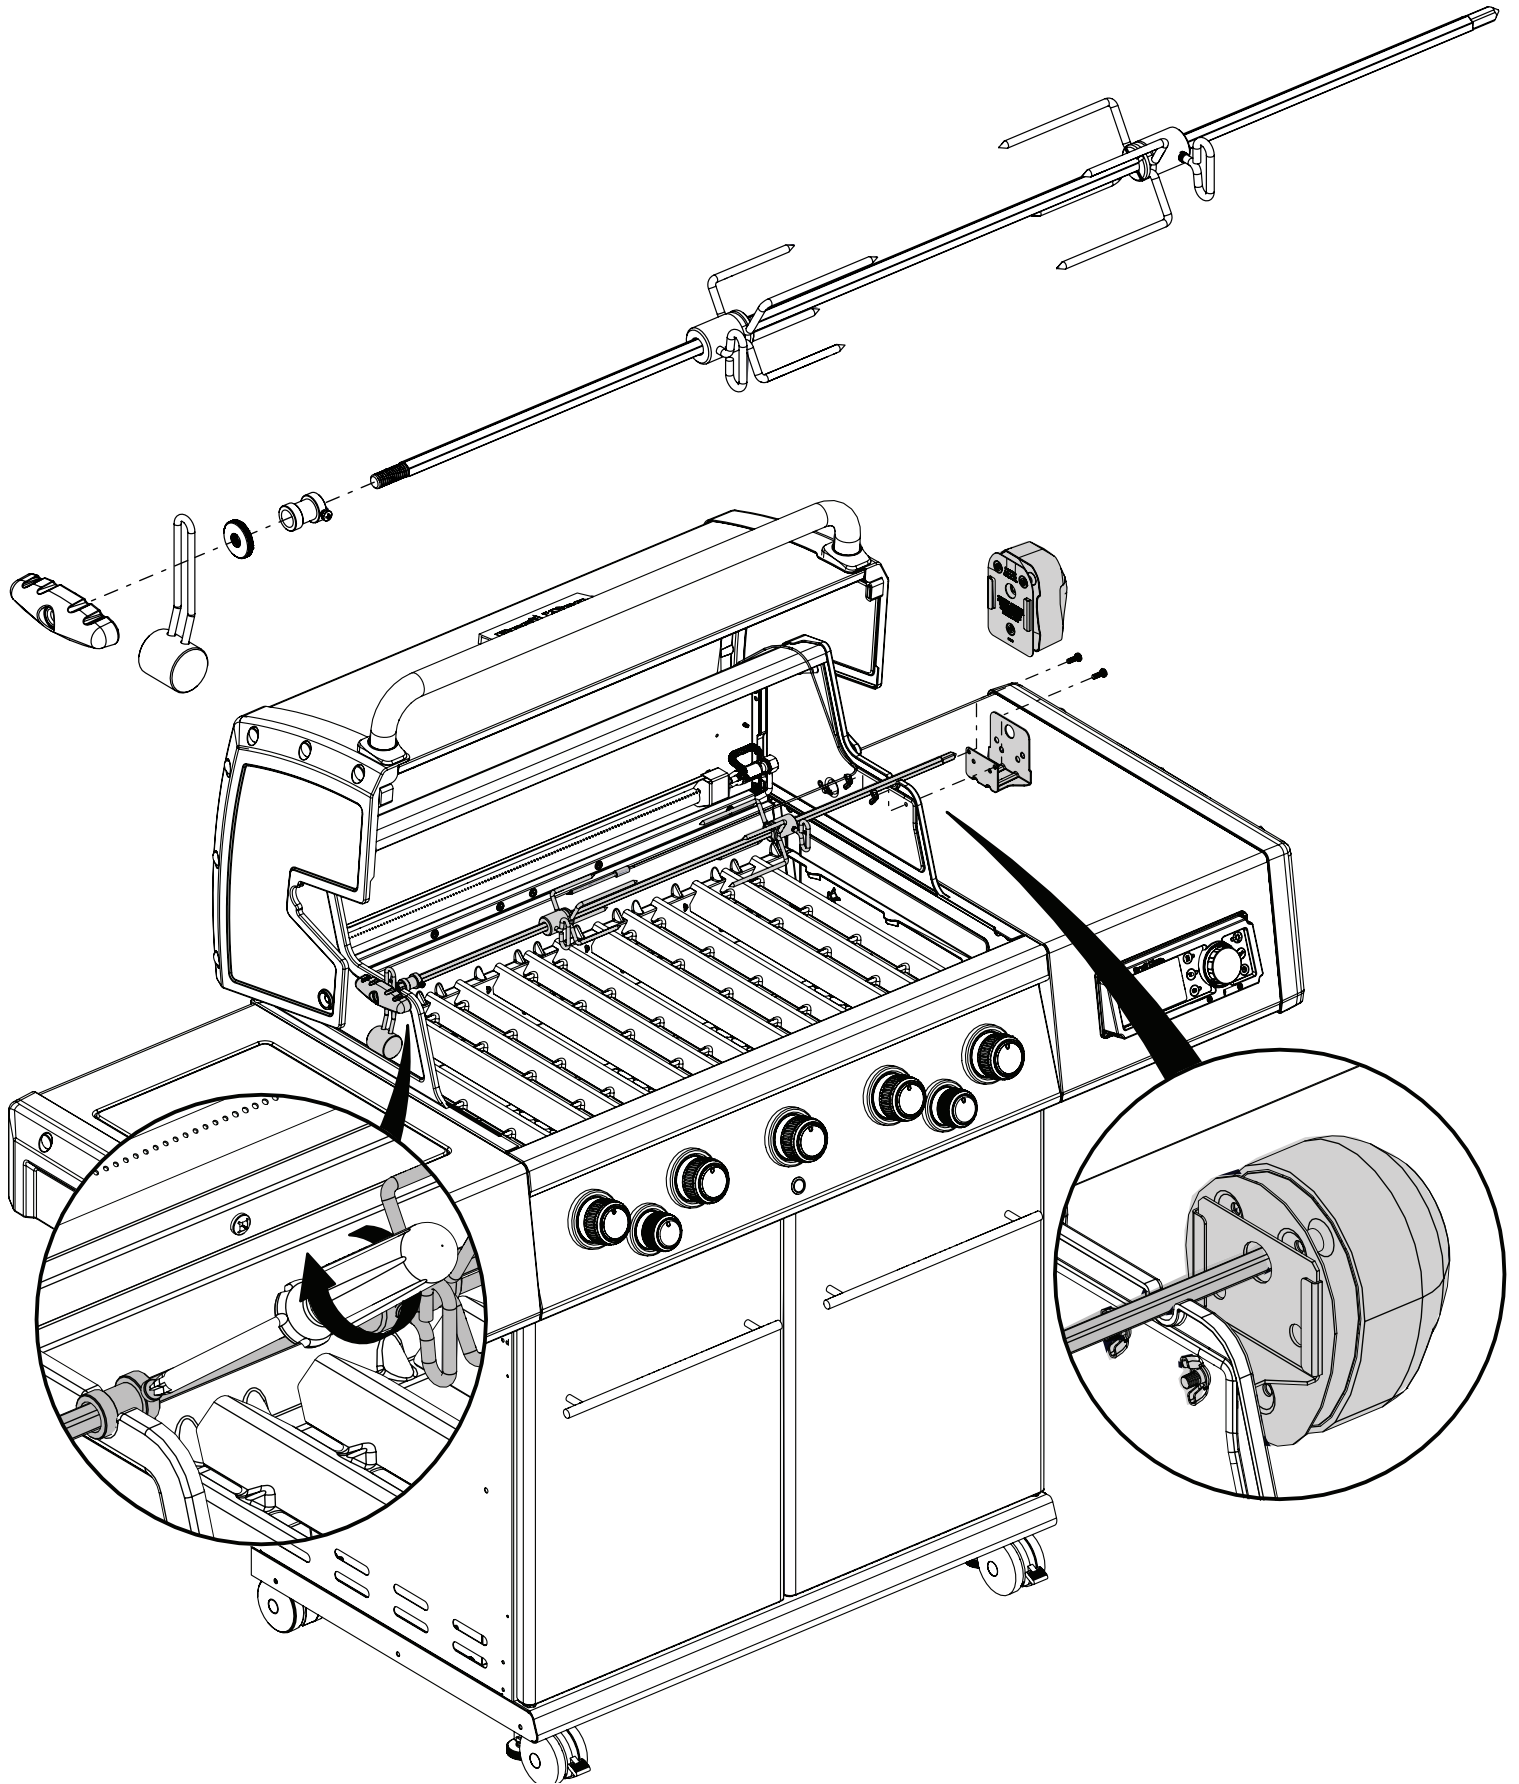

33

PARTS LIST / LISTE DES PIECES

<u>KEY #</u>	<u>ITEM #</u>	<u>DESCRIPTION</u>	<u>DESCRIPTION</u>	<u>6882-47</u>	<u>6883-47</u>
1	22006-703	FIRE BOX ASSEMBLY	ASSEMBLAGE DE LA CHAMBRE À FEU	1	1
2	87006-301	LID ASSEMBLY	ASSEMBLAGE DU COUVERCLE	1	•
	87006-303	LID ASSEMBLY	ASSEMBLAGE DU COUVERCLE	•	1
5	27249-904	GREASE SHIELD	PROTECTION CONTRE LA GRAISSE	5	5
7	Y-11544S	SCREW - BURNER	VIS - BRÛLEUR	5	5
8	S21242	HITCH PIN CLIP	ATTACHE DE CHEVILLE	5	5
18	22022-284	GRID	GRILLE	2	2
18A	22005-284	GRID	GRILLE	1	1
20	22006-992	GRID - WARMING RACK	GRILLE - MAINTIEN AU CHAUD	1	1
22	12026-103	COLLECTOR BOX	RECIPIENT	1	1
24	22051-91A	LED ASSEMBLY	DIODES ÉLECTROLUMINESCENTES	6	6
25	22929-103NG	BURNER	BRÛLEUR	5	5
26	22001-765A	CONTROL KNOB	BOUTON DE CONTROLE	5	5
26A	22001-665A	CONTROL KNOB	BOUTON DE CONTROLE	2	2
27	22002-263	CONTROL BEZEL	MONTURE DE CONTROLE	5	5
27A	22001-163	CONTROL BEZEL	MONTURE DE CONTROLE	2	2
28	22056-883	CONTROL COVER	PANNEAU DE CONTROLE	1	1
29	Y-11542	BEZEL STOP	OBTURATEUR	1	1
30	Y-12674	KNOB ADAPTER	ADAPTATEUR DE BOUTON	1	1
32	10111-16A	HOSE	TUYAU	1	1
33	10153-93	QUICK DISCONNECT FITTING	DÉBRANCHEMENT RAPIDE	1	1
35	29056-077IR	CONTROL ASSEMBLY	SOUPAPE	1	1
36	10342-T21	ELECTRODE – SIDE BURNER	ELECTRODE – BRULEUR DE COTE	1	1
38	Y-11990	HEX NUT	ÉCROU	1	1
40	10111-K45	NATURAL GAS HOSE	TUYAU DE GAZ NATUREL	1	1
42	10342-E22	ELECTRODE	ELECTRODE	1	1
43	10342-E13	ELECTRODE	ELECTRODE	2	2
44	10342-45	ELECTRONIC IGNITOR	ALLUMAGE ÉLECTRONIQUE	1	1
44A	25070-93	BUTTON - IGNITOR	BOUTON - ALLUMAGE	1	1
44B	25070-92	IGNITOR HARNESS	LE FIL ÉLECTRIQUE - ALLUMEUR	1	1
47	21036-991	GREASE RAIL	GUIDE DU BAC A GRAISSE	2	2
48	51009-007	GREASE PAN	CUVETTE A GRAISSE	1	1
49	27056-901	GREASE TRAY	PLATEAU A GRAISSE	1	1
50	22051-001	GREASE RAIL	GUIDE DU BAC A GRAISSE	1	1
51	22009-103	FLAV-R-WAVE ®	FLAV-R-WAVE ®	5	5
52	52004-007	DRIP PAN	CUVETTE A GRAISSE	1	1
56	24006-12A	HANDLE	POIGNÉE	1	1
58	54009-936	BEZEL	MONTURE	2	2
59	10081-BK614	NAMEPLATE	PLAQUE D'IDENTIFICATION	1	1
61	Y-12550	LID PROBE BRACKET	SUPPORT DE SONDE	1	1
62	23189-018	SHELF END CAP - RH	PAC DU BORD - DROITE	1	1
63	23189-038	SHELF END CAP - LH	PAC DU BORD - GAUCHE	1	1
64	Y-12552	PROBE BRACKET	SUPPORT DE SONDE	1	1
65	20005-000	MATCH LIGHT - STICK	ALLUMETTES	1	1
68	27306-211A	DOOR - RH	PORTE	1	•
	27306-213A	DOOR - RH	PORTE	•	1